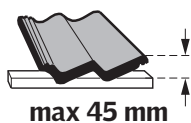

VELUX®

EKZ/EKW/EKX

VAS 453205-2015-03

14

15

AR: VELUX Argentina S.A. 348 4 639944	HU: VELUX Magyarország Kft. (06/1) 436-0601
AT: VELUX Österreich GmbH 02245/32 3 50	IE: VELUX Company Ltd. 01 848 8775
AU: VELUX Australia Pty. Ltd. 1300 859 856	IT: VELUX Italia s.p.a. 045/6173666
BA: VELUX Bosna i Hercegovina d.o.o. 033/626 493, 626 494	JP: VELUX-Japan Ltd. 0570-00-8145
BE: VELUX Belgium (010) 42.09.09	LT: VELUX Lietuva, UAB (85) 270 91 01
BG: VELUX Bulgaria EOOD 02/955 99 30	LV: VELUX Latvia SIA 67 27 77 33
BY: FE VELUX Roof Windows (017) 217 7385	NL: VELUX Nederland B.V. 030 - 6 629 629
CA: VELUX Canada Inc. 1 800 88-VELUX (888-3589)	NO: VELUX Norge AS 22 51 06 00
CH: VELUX Schweiz AG 062 289 44 45	NZ: VELUX New Zealand Ltd. 0800 650 445
CL: VELUX Chile Limitada 2 953 6789	PL: VELUX Polska Sp. z o.o. (022) 33 77 000 / 33 77 070
CN: VELUX (CHINA) CO. LTD. 0316-607 27 27	PT: VELUX Portugal, Lda 21 880 00 60
CZ: VELUX Česká republika, s.r.o. 531 015 511	RO: VELUX România S.R.L. 0-8008-83589
DE: VELUX Deutschland GmbH 01806 / 33 33 99 Festnetz: 0,20 €/Anruf Mobilfunk: max. 0,60 €/Anruf	RS: VELUX Srbija d.o.o. 011 20 57 500
DK: VELUX Danmark A/S 45 16 45 16	RU: ZAO VELUX 8 800 200 7520
EE: VELUX Eesti OÜ 621 7790	SE: VELUX Svenska AB 042/20 83 80
ES: VELUX Spain, S.A. 91 509 71 00	SI: VELUX Slovenija d.o.o. 01 724 68 68
FI: VELUX Suomi Oy 0207 290 800	SK: VELUX Slovensko, s.r.o. (02) 33 000 555
FR: VELUX France 0821 02 15 15 0,119€ TTC/min	TR: VELUX Çati Pencereleeri Ticaret Limited Şirketi 0 216 302 54 10
GB: VELUX Company Ltd. 01592 778 225	UA: VELUX Ukraina TOV (044) 2916070
HR: VELUX Hrvatska d.o.o. 01/5555 444	US: VELUX America Inc. 1-800-88-VELUX