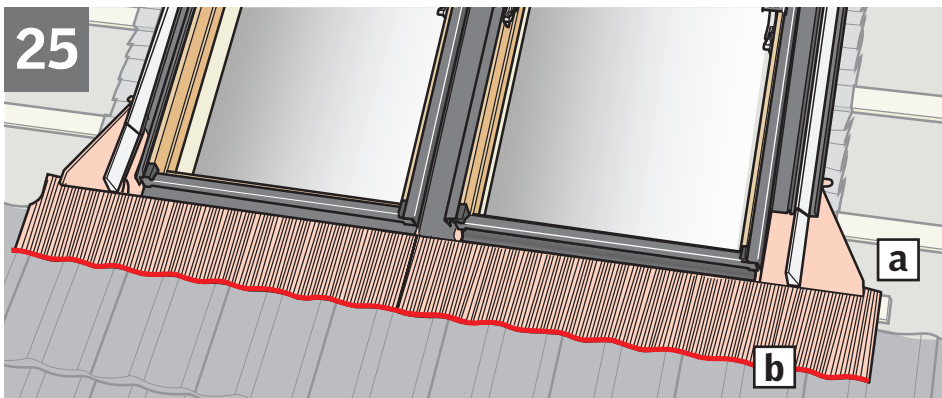

VELUX®

EKZ/EKW/EKX

VAS 453205-2015-03

14

15

AR: VELUX Argentina S.A. 348 4 639944	HU: VELUX Magyarország Kft. (06/1) 436-0601
AT: VELUX Österreich GmbH 02245/32 3 50	IE: VELUX Company Ltd. 01 848 8775
AU: VELUX Australia Pty. Ltd. 1300 859 856	IT: VELUX Italia s.p.a. 045/6173666
BA: VELUX Bosna i Hercegovina d.o.o. 033/626 493, 626 494	JP: VELUX-Japan Ltd. 0570-00-8145
BE: VELUX Belgium (010) 42.09.09	LT: VELUX Lietuva, UAB (85) 270 91 01
BG: VELUX Bulgaria EOOD 02/955 99 30	LV: VELUX Latvia SIA 67 27 77 33
BY: FE VELUX Roof Windows (017) 217 7385	NL: VELUX Nederland B.V. 030 - 6 629 629
CA: VELUX Canada Inc. 1 800 88-VELUX (888-3589)	NO: VELUX Norge AS 22 51 06 00
CH: VELUX Schweiz AG 062 289 44 45	NZ: VELUX New Zealand Ltd. 0800 650 445
CL: VELUX Chile Limitada 2 953 6789	PL: VELUX Polska Sp. z o.o. (022) 33 77 000 / 33 77 070
CN: VELUX (CHINA) CO. LTD. 0316-607 27 27	PT: VELUX Portugal, Lda 21 880 00 60
CZ: VELUX Česká republika, s.r.o. 531 015 511	RO: VELUX România S.R.L. 0-8008-83589
DE: VELUX Deutschland GmbH 01806 / 33 33 99 Festnetz: 0,20 €/Anruf Mobilfunk: max. 0,60 €/Anruf	RS: VELUX Srbija d.o.o. 011 20 57 500
DK: VELUX Danmark A/S 45 16 45 16	RU: ZAO VELUX 8 800 200 7520
EE: VELUX Eesti OÜ 621 7790	SE: VELUX Svenska AB 042/20 83 80
ES: VELUX Spain, S.A. 91 509 71 00	SI: VELUX Slovenija d.o.o. 01 724 68 68
FI: VELUX Suomi Oy 0207 290 800	SK: VELUX Slovensko, s.r.o. (02) 33 000 555
FR: VELUX France 0821 02 15 15 0,119€ TTC/min	TR: VELUX Çati Pencereleeri Ticaret Limited Şirketi 0 216 302 54 10
GB: VELUX Company Ltd. 01592 778 225	UA: VELUX Ukraina TOV (044) 2916070
HR: VELUX Hrvatska d.o.o. 01/5555 444	US: VELUX America Inc. 1-800-88-VELUX