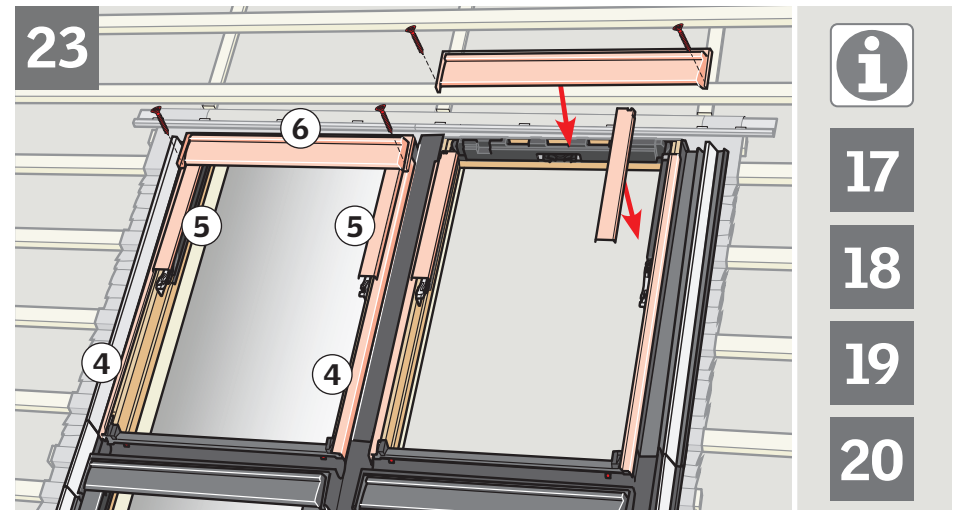

VELUX®

EKZ/EKW/EKX

VAS 453205-2015-03

14

15

AR: VELUX Argentina S.A. 348 4 639944	HU: VELUX Magyarország Kft. (06/1) 436-0601
AT: VELUX Österreich GmbH 02245/32 3 50	IE: VELUX Company Ltd. 01 848 8775
AU: VELUX Australia Pty. Ltd. 1300 859 856	IT: VELUX Italia s.p.a. 045/6173666
BA: VELUX Bosna i Hercegovina d.o.o. 033/626 493, 626 494	JP: VELUX-Japan Ltd. 0570-00-8145
BE: VELUX Belgium (010) 42.09.09	LT: VELUX Lietuva, UAB (85) 270 91 01
BG: VELUX Bulgaria EOOD 02/955 99 30	LV: VELUX Latvia SIA 67 27 77 33
BY: FE VELUX Roof Windows (017) 217 7385	NL: VELUX Nederland B.V. 030 - 6 629 629
CA: VELUX Canada Inc. 1 800 88-VELUX (888-3589)	NO: VELUX Norge AS 22 51 06 00
CH: VELUX Schweiz AG 062 289 44 45	NZ: VELUX New Zealand Ltd. 0800 650 445
CL: VELUX Chile Limitada 2 953 6789	PL: VELUX Polska Sp. z o.o. (022) 33 77 000 / 33 77 070
CN: VELUX (CHINA) CO. LTD. 0316-607 27 27	PT: VELUX Portugal, Lda 21 880 00 60
CZ: VELUX Česká republika, s.r.o. 531 015 511	RO: VELUX România S.R.L. 0-8008-83589
DE: VELUX Deutschland GmbH 01806 / 33 33 99 Festnetz: 0,20 €/Anruf Mobilfunk: max. 0,60 €/Anruf	RS: VELUX Srbija d.o.o. 011 20 57 500
DK: VELUX Danmark A/S 45 16 45 16	RU: ZAO VELUX 8 800 200 7520
EE: VELUX Eesti OÜ 621 7790	SE: VELUX Svenska AB 042/20 83 80
ES: VELUX Spain, S.A. 91 509 71 00	SI: VELUX Slovenija d.o.o. 01 724 68 68
FI: VELUX Suomi Oy 0207 290 800	SK: VELUX Slovensko, s.r.o. (02) 33 000 555
FR: VELUX France 0821 02 15 15 0,119€ TTC/min	TR: VELUX Çati Pencereleeri Ticaret Limited Şirketi 0 216 302 54 10
GB: VELUX Company Ltd. 01592 778 225	UA: VELUX Ukraina TOV (044) 2916070
HR: VELUX Hrvatska d.o.o. 01/5555 444	US: VELUX America Inc. 1-800-88-VELUX