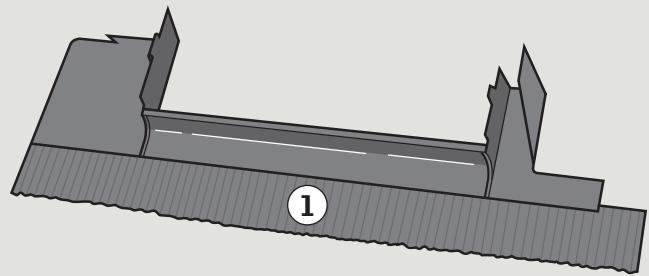

VELUX®

EKZ/EKW/EKX

VAS 453205-2015-03

14

15

AR: VELUX Argentina S.A. 348 4 639944	HU: VELUX Magyarország Kft. (06/1) 436-0601
AT: VELUX Österreich GmbH 02245/32 3 50	IE: VELUX Company Ltd. 01 848 8775
AU: VELUX Australia Pty. Ltd. 1300 859 856	IT: VELUX Italia s.p.a. 045/6173666
BA: VELUX Bosna i Hercegovina d.o.o. 033/626 493, 626 494	JP: VELUX-Japan Ltd. 0570-00-8145
BE: VELUX Belgium (010) 42.09.09	LT: VELUX Lietuva, UAB (85) 270 91 01
BG: VELUX Bulgaria EOOD 02/955 99 30	LV: VELUX Latvia SIA 67 27 77 33
BY: FE VELUX Roof Windows (017) 217 7385	NL: VELUX Nederland B.V. 030 - 6 629 629
CA: VELUX Canada Inc. 1 800 88-VELUX (888-3589)	NO: VELUX Norge AS 22 51 06 00
CH: VELUX Schweiz AG 062 289 44 45	NZ: VELUX New Zealand Ltd. 0800 650 445
CL: VELUX Chile Limitada 2 953 6789	PL: VELUX Polska Sp. z o.o. (022) 33 77 000 / 33 77 070
CN: VELUX (CHINA) CO. LTD. 0316-607 27 27	PT: VELUX Portugal, Lda 21 880 00 60
CZ: VELUX Česká republika, s.r.o. 531 015 511	RO: VELUX România S.R.L. 0-8008-83589
DE: VELUX Deutschland GmbH 01806 / 33 33 99 Festnetz: 0,20 €/Anruf Mobilfunk: max. 0,60 €/Anruf	RS: VELUX Srbija d.o.o. 011 20 57 500
DK: VELUX Danmark A/S 45 16 45 16	RU: ZAO VELUX 8 800 200 7520
EE: VELUX Eesti OÜ 621 7790	SE: VELUX Svenska AB 042/20 83 80
ES: VELUX Spain, S.A. 91 509 71 00	SI: VELUX Slovenija d.o.o. 01 724 68 68
FI: VELUX Suomi Oy 0207 290 800	SK: VELUX Slovensko, s.r.o. (02) 33 000 555
FR: VELUX France 0821 02 15 15 0,119€ TTC/min	TR: VELUX Çati Pencereleeri Ticaret Limited Şirketi 0 216 302 54 10
GB: VELUX Company Ltd. 01592 778 225	UA: VELUX Ukraina TOV (044) 2916070
HR: VELUX Hrvatska d.o.o. 01/5555 444	US: VELUX America Inc. 1-800-88-VELUX