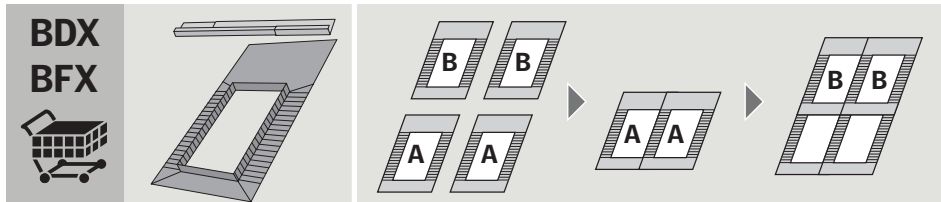

VELUX®

EKZ/EKW/EKX

VAS 453205-2015-03

14

15

AR: VELUX Argentina S.A. 348 4 639944	HU: VELUX Magyarország Kft. (06/1) 436-0601
AT: VELUX Österreich GmbH 02245/32 3 50	IE: VELUX Company Ltd. 01 848 8775
AU: VELUX Australia Pty. Ltd. 1300 859 856	IT: VELUX Italia s.p.a. 045/6173666
BA: VELUX Bosna i Hercegovina d.o.o. 033/626 493, 626 494	JP: VELUX-Japan Ltd. 0570-00-8145
BE: VELUX Belgium (010) 42.09.09	LT: VELUX Lietuva, UAB (85) 270 91 01
BG: VELUX Bulgaria EOOD 02/955 99 30	LV: VELUX Latvia SIA 67 27 77 33
BY: FE VELUX Roof Windows (017) 217 7385	NL: VELUX Nederland B.V. 030 - 6 629 629
CA: VELUX Canada Inc. 1 800 88-VELUX (888-3589)	NO: VELUX Norge AS 22 51 06 00
CH: VELUX Schweiz AG 062 289 44 45	NZ: VELUX New Zealand Ltd. 0800 650 445
CL: VELUX Chile Limitada 2 953 6789	PL: VELUX Polska Sp. z o.o. (022) 33 77 000 / 33 77 070
CN: VELUX (CHINA) CO. LTD. 0316-607 27 27	PT: VELUX Portugal, Lda 21 880 00 60
CZ: VELUX Česká republika, s.r.o. 531 015 511	RO: VELUX România S.R.L. 0-8008-83589
DE: VELUX Deutschland GmbH 01806 / 33 33 99 Festnetz: 0,20 €/Anruf Mobilfunk: max. 0,60 €/Anruf	RS: VELUX Srbija d.o.o. 011 20 57 500
DK: VELUX Danmark A/S 45 16 45 16	RU: ZAO VELUX 8 800 200 7520
EE: VELUX Eesti OÜ 621 7790	SE: VELUX Svenska AB 042/20 83 80
ES: VELUX Spain, S.A. 91 509 71 00	SI: VELUX Slovenija d.o.o. 01 724 68 68
FI: VELUX Suomi Oy 0207 290 800	SK: VELUX Slovensko, s.r.o. (02) 33 000 555
FR: VELUX France 0821 02 15 15 0,119€ TTC/min	TR: VELUX Çati Pencereleeri Ticaret Limited Şirketi 0 216 302 54 10
GB: VELUX Company Ltd. 01592 778 225	UA: VELUX Ukraina TOV (044) 2916070
HR: VELUX Hrvatska d.o.o. 01/5555 444	US: VELUX America Inc. 1-800-88-VELUX