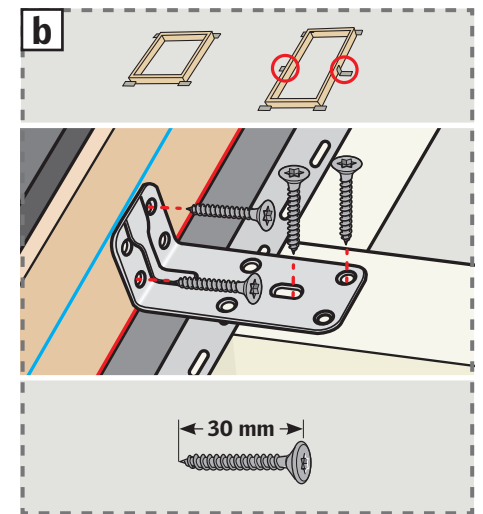

VELUX®

EKZ/EKW/EKX

VAS 453205-2015-03

14

15

AR: VELUX Argentina S.A. 348 4 639944	HU: VELUX Magyarország Kft. (06/1) 436-0601
AT: VELUX Österreich GmbH 02245/32 3 50	IE: VELUX Company Ltd. 01 848 8775
AU: VELUX Australia Pty. Ltd. 1300 859 856	IT: VELUX Italia s.p.a. 045/6173666
BA: VELUX Bosna i Hercegovina d.o.o. 033/626 493, 626 494	JP: VELUX-Japan Ltd. 0570-00-8145
BE: VELUX Belgium (010) 42.09.09	LT: VELUX Lietuva, UAB (85) 270 91 01
BG: VELUX Bulgaria EOOD 02/955 99 30	LV: VELUX Latvia SIA 67 27 77 33
BY: FE VELUX Roof Windows (017) 217 7385	NL: VELUX Nederland B.V. 030 - 6 629 629
CA: VELUX Canada Inc. 1 800 88-VELUX (888-3589)	NO: VELUX Norge AS 22 51 06 00
CH: VELUX Schweiz AG 062 289 44 45	NZ: VELUX New Zealand Ltd. 0800 650 445
CL: VELUX Chile Limitada 2 953 6789	PL: VELUX Polska Sp. z o.o. (022) 33 77 000 / 33 77 070
CN: VELUX (CHINA) CO. LTD. 0316-607 27 27	PT: VELUX Portugal, Lda 21 880 00 60
CZ: VELUX Česká republika, s.r.o. 531 015 511	RO: VELUX România S.R.L. 0-8008-83589
DE: VELUX Deutschland GmbH 01806 / 33 33 99 Festnetz: 0,20 €/Anruf Mobilfunk: max. 0,60 €/Anruf	RS: VELUX Srbija d.o.o. 011 20 57 500
DK: VELUX Danmark A/S 45 16 45 16	RU: ZAO VELUX 8 800 200 7520
EE: VELUX Eesti OÜ 621 7790	SE: VELUX Svenska AB 042/20 83 80
ES: VELUX Spain, S.A. 91 509 71 00	SI: VELUX Slovenija d.o.o. 01 724 68 68
FI: VELUX Suomi Oy 0207 290 800	SK: VELUX Slovensko, s.r.o. (02) 33 000 555
FR: VELUX France 0821 02 15 15 0,119€ TTC/min	TR: VELUX Çati Pencereleeri Ticaret Limited Şirketi 0 216 302 54 10
GB: VELUX Company Ltd. 01592 778 225	UA: VELUX Ukraina TOV (044) 2916070
HR: VELUX Hrvatska d.o.o. 01/5555 444	US: VELUX America Inc. 1-800-88-VELUX