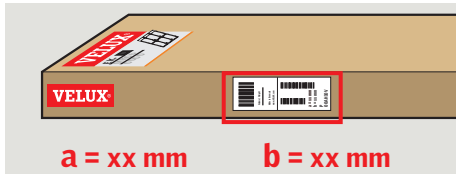

VELUX®

EKZ/EKW/EKX

VAS 453205-2015-03

14

15

AR: VELUX Argentina S.A. 348 4 639944	HU: VELUX Magyarország Kft. (06/1) 436-0601
AT: VELUX Österreich GmbH 02245/32 3 50	IE: VELUX Company Ltd. 01 848 8775
AU: VELUX Australia Pty. Ltd. 1300 859 856	IT: VELUX Italia s.p.a. 045/6173666
BA: VELUX Bosna i Hercegovina d.o.o. 033/626 493, 626 494	JP: VELUX-Japan Ltd. 0570-00-8145
BE: VELUX Belgium (010) 42.09.09	LT: VELUX Lietuva, UAB (85) 270 91 01
BG: VELUX Bulgaria EOOD 02/955 99 30	LV: VELUX Latvia SIA 67 27 77 33
BY: FE VELUX Roof Windows (017) 217 7385	NL: VELUX Nederland B.V. 030 - 6 629 629
CA: VELUX Canada Inc. 1 800 88-VELUX (888-3589)	NO: VELUX Norge AS 22 51 06 00
CH: VELUX Schweiz AG 062 289 44 45	NZ: VELUX New Zealand Ltd. 0800 650 445
CL: VELUX Chile Limitada 2 953 6789	PL: VELUX Polska Sp. z o.o. (022) 33 77 000 / 33 77 070
CN: VELUX (CHINA) CO. LTD. 0316-607 27 27	PT: VELUX Portugal, Lda 21 880 00 60
CZ: VELUX Česká republika, s.r.o. 531 015 511	RO: VELUX România S.R.L. 0-8008-83589
DE: VELUX Deutschland GmbH 01806 / 33 33 99 Festnetz: 0,20 €/Anruf Mobilfunk: max. 0,60 €/Anruf	RS: VELUX Srbija d.o.o. 011 20 57 500
DK: VELUX Danmark A/S 45 16 45 16	RU: ZAO VELUX 8 800 200 7520
EE: VELUX Eesti OÜ 621 7790	SE: VELUX Svenska AB 042/20 83 80
ES: VELUX Spain, S.A. 91 509 71 00	SI: VELUX Slovenija d.o.o. 01 724 68 68
FI: VELUX Suomi Oy 0207 290 800	SK: VELUX Slovensko, s.r.o. (02) 33 000 555
FR: VELUX France 0821 02 15 15 0,119€ TTC/min	TR: VELUX Çati Pencereleeri Ticaret Limited Şirketi 0 216 302 54 10
GB: VELUX Company Ltd. 01592 778 225	UA: VELUX Ukraina TOV (044) 2916070
HR: VELUX Hrvatska d.o.o. 01/5555 444	US: VELUX America Inc. 1-800-88-VELUX