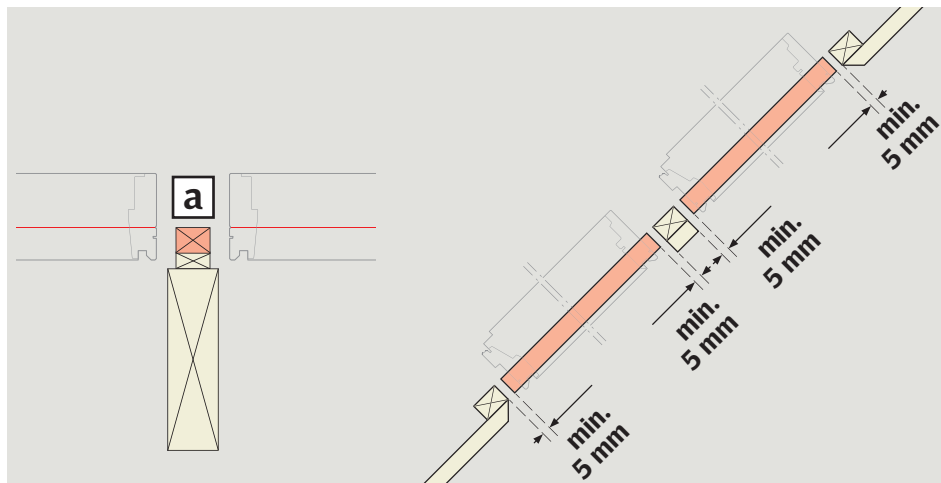

VELUX®

EKZ/EKW/EKX

VAS 453205-2015-03

14

15

AR: VELUX Argentina S.A. 348 4 639944	HU: VELUX Magyarország Kft. (06/1) 436-0601
AT: VELUX Österreich GmbH 02245/32 3 50	IE: VELUX Company Ltd. 01 848 8775
AU: VELUX Australia Pty. Ltd. 1300 859 856	IT: VELUX Italia s.p.a. 045/6173666
BA: VELUX Bosna i Hercegovina d.o.o. 033/626 493, 626 494	JP: VELUX-Japan Ltd. 0570-00-8145
BE: VELUX Belgium (010) 42.09.09	LT: VELUX Lietuva, UAB (85) 270 91 01
BG: VELUX Bulgaria EOOD 02/955 99 30	LV: VELUX Latvia SIA 67 27 77 33
BY: FE VELUX Roof Windows (017) 217 7385	NL: VELUX Nederland B.V. 030 - 6 629 629
CA: VELUX Canada Inc. 1 800 88-VELUX (888-3589)	NO: VELUX Norge AS 22 51 06 00
CH: VELUX Schweiz AG 062 289 44 45	NZ: VELUX New Zealand Ltd. 0800 650 445
CL: VELUX Chile Limitada 2 953 6789	PL: VELUX Polska Sp. z o.o. (022) 33 77 000 / 33 77 070
CN: VELUX (CHINA) CO. LTD. 0316-607 27 27	PT: VELUX Portugal, Lda 21 880 00 60
CZ: VELUX Česká republika, s.r.o. 531 015 511	RO: VELUX România S.R.L. 0-8008-83589
DE: VELUX Deutschland GmbH 01806 / 33 33 99 Festnetz: 0,20 €/Anruf Mobilfunk: max. 0,60 €/Anruf	RS: VELUX Srbija d.o.o. 011 20 57 500
DK: VELUX Danmark A/S 45 16 45 16	RU: ZAO VELUX 8 800 200 7520
EE: VELUX Eesti OÜ 621 7790	SE: VELUX Svenska AB 042/20 83 80
ES: VELUX Spain, S.A. 91 509 71 00	SI: VELUX Slovenija d.o.o. 01 724 68 68
FI: VELUX Suomi Oy 0207 290 800	SK: VELUX Slovensko, s.r.o. (02) 33 000 555
FR: VELUX France 0821 02 15 15 0,119€ TTC/min	TR: VELUX Çati Pencereleeri Ticaret Limited Şirketi 0 216 302 54 10
GB: VELUX Company Ltd. 01592 778 225	UA: VELUX Ukraina TOV (044) 2916070
HR: VELUX Hrvatska d.o.o. 01/5555 444	US: VELUX America Inc. 1-800-88-VELUX