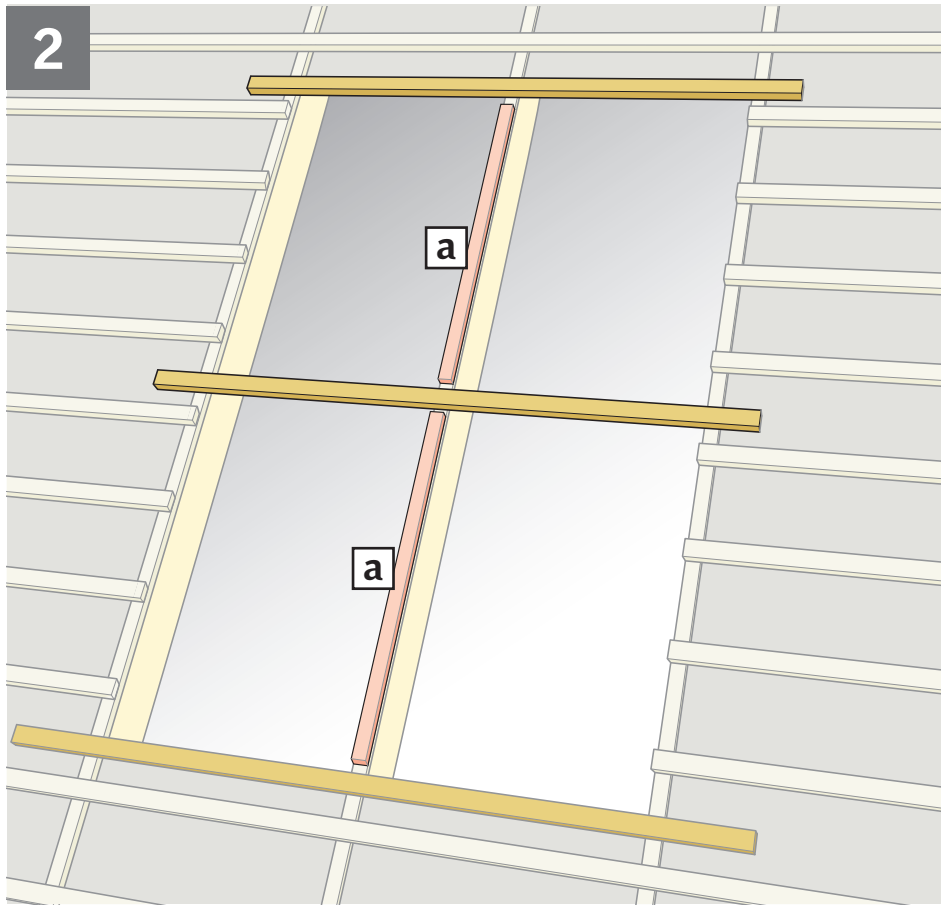

VELUX®

EKZ/EKW/EKX

VAS 453205-2015-03

14

15

AR: VELUX Argentina S.A. 348 4 639944	HU: VELUX Magyarország Kft. (06/1) 436-0601
AT: VELUX Österreich GmbH 02245/32 3 50	IE: VELUX Company Ltd. 01 848 8775
AU: VELUX Australia Pty. Ltd. 1300 859 856	IT: VELUX Italia s.p.a. 045/6173666
BA: VELUX Bosna i Hercegovina d.o.o. 033/626 493, 626 494	JP: VELUX-Japan Ltd. 0570-00-8145
BE: VELUX Belgium (010) 42.09.09	LT: VELUX Lietuva, UAB (85) 270 91 01
BG: VELUX Bulgaria EOOD 02/955 99 30	LV: VELUX Latvia SIA 67 27 77 33
BY: FE VELUX Roof Windows (017) 217 7385	NL: VELUX Nederland B.V. 030 - 6 629 629
CA: VELUX Canada Inc. 1 800 88-VELUX (888-3589)	NO: VELUX Norge AS 22 51 06 00
CH: VELUX Schweiz AG 062 289 44 45	NZ: VELUX New Zealand Ltd. 0800 650 445
CL: VELUX Chile Limitada 2 953 6789	PL: VELUX Polska Sp. z o.o. (022) 33 77 000 / 33 77 070
CN: VELUX (CHINA) CO. LTD. 0316-607 27 27	PT: VELUX Portugal, Lda 21 880 00 60
CZ: VELUX Česká republika, s.r.o. 531 015 511	RO: VELUX România S.R.L. 0-8008-83589
DE: VELUX Deutschland GmbH 01806 / 33 33 99 Festnetz: 0,20 €/Anruf Mobilfunk: max. 0,60 €/Anruf	RS: VELUX Srbija d.o.o. 011 20 57 500
DK: VELUX Danmark A/S 45 16 45 16	RU: ZAO VELUX 8 800 200 7520
EE: VELUX Eesti OÜ 621 7790	SE: VELUX Svenska AB 042/20 83 80
ES: VELUX Spain, S.A. 91 509 71 00	SI: VELUX Slovenija d.o.o. 01 724 68 68
FI: VELUX Suomi Oy 0207 290 800	SK: VELUX Slovensko, s.r.o. (02) 33 000 555
FR: VELUX France 0821 02 15 15 0,119€ TTC/min	TR: VELUX Çati Pencereleeri Ticaret Limited Şirketi 0 216 302 54 10
GB: VELUX Company Ltd. 01592 778 225	UA: VELUX Ukraina TOV (044) 2916070
HR: VELUX Hrvatska d.o.o. 01/5555 444	US: VELUX America Inc. 1-800-88-VELUX