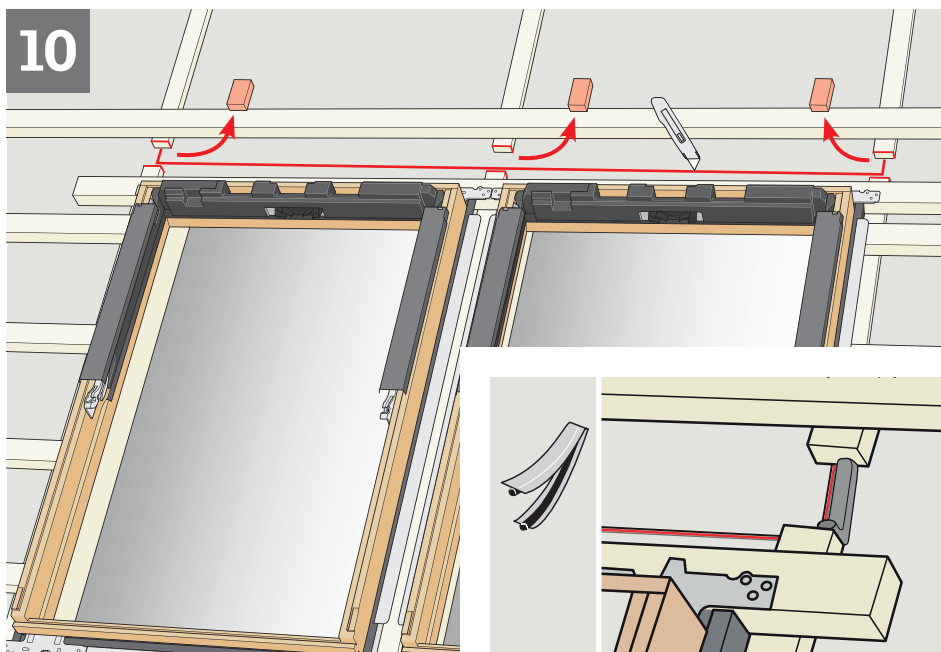

VELUX®

EKZ/EKW/EKX

VAS 453205-2015-03

14

15

AR: VELUX Argentina S.A. 348 4 639944	HU: VELUX Magyarország Kft. (06/1) 436-0601
AT: VELUX Österreich GmbH 02245/32 3 50	IE: VELUX Company Ltd. 01 848 8775
AU: VELUX Australia Pty. Ltd. 1300 859 856	IT: VELUX Italia s.p.a. 045/6173666
BA: VELUX Bosna i Hercegovina d.o.o. 033/626 493, 626 494	JP: VELUX-Japan Ltd. 0570-00-8145
BE: VELUX Belgium (010) 42.09.09	LT: VELUX Lietuva, UAB (85) 270 91 01
BG: VELUX Bulgaria EOOD 02/955 99 30	LV: VELUX Latvia SIA 67 27 77 33
BY: FE VELUX Roof Windows (017) 217 7385	NL: VELUX Nederland B.V. 030 - 6 629 629
CA: VELUX Canada Inc. 1 800 88-VELUX (888-3589)	NO: VELUX Norge AS 22 51 06 00
CH: VELUX Schweiz AG 062 289 44 45	NZ: VELUX New Zealand Ltd. 0800 650 445
CL: VELUX Chile Limitada 2 953 6789	PL: VELUX Polska Sp. z o.o. (022) 33 77 000 / 33 77 070
CN: VELUX (CHINA) CO. LTD. 0316-607 27 27	PT: VELUX Portugal, Lda 21 880 00 60
CZ: VELUX Česká republika, s.r.o. 531 015 511	RO: VELUX România S.R.L. 0-8008-83589
DE: VELUX Deutschland GmbH 01806 / 33 33 99 Festnetz: 0,20 €/Anruf Mobilfunk: max. 0,60 €/Anruf	RS: VELUX Srbija d.o.o. 011 20 57 500
DK: VELUX Danmark A/S 45 16 45 16	RU: ZAO VELUX 8 800 200 7520
EE: VELUX Eesti OÜ 621 7790	SE: VELUX Svenska AB 042/20 83 80
ES: VELUX Spain, S.A. 91 509 71 00	SI: VELUX Slovenija d.o.o. 01 724 68 68
FI: VELUX Suomi Oy 0207 290 800	SK: VELUX Slovensko, s.r.o. (02) 33 000 555
FR: VELUX France 0821 02 15 15 0,119€ TTC/min	TR: VELUX Çati Pencereleeri Ticaret Limited Şirketi 0 216 302 54 10
GB: VELUX Company Ltd. 01592 778 225	UA: VELUX Ukraina TOV (044) 2916070
HR: VELUX Hrvatska d.o.o. 01/5555 444	US: VELUX America Inc. 1-800-88-VELUX