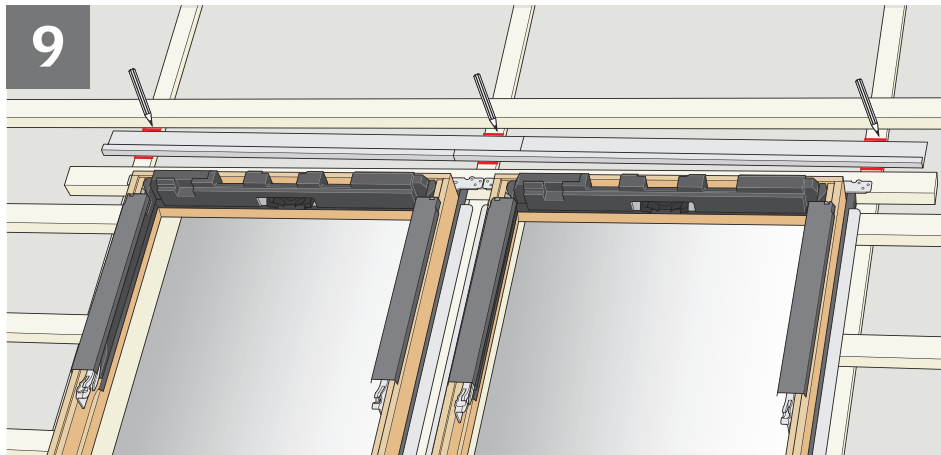

VELUX®

EKZ/EKW/EKX

VAS 453205-2015-03

14

15

AR: VELUX Argentina S.A. 348 4 639944	HU: VELUX Magyarország Kft. (06/1) 436-0601
AT: VELUX Österreich GmbH 02245/32 3 50	IE: VELUX Company Ltd. 01 848 8775
AU: VELUX Australia Pty. Ltd. 1300 859 856	IT: VELUX Italia s.p.a. 045/6173666
BA: VELUX Bosna i Hercegovina d.o.o. 033/626 493, 626 494	JP: VELUX-Japan Ltd. 0570-00-8145
BE: VELUX Belgium (010) 42.09.09	LT: VELUX Lietuva, UAB (85) 270 91 01
BG: VELUX Bulgaria EOOD 02/955 99 30	LV: VELUX Latvia SIA 67 27 77 33
BY: FE VELUX Roof Windows (017) 217 7385	NL: VELUX Nederland B.V. 030 - 6 629 629
CA: VELUX Canada Inc. 1 800 88-VELUX (888-3589)	NO: VELUX Norge AS 22 51 06 00
CH: VELUX Schweiz AG 062 289 44 45	NZ: VELUX New Zealand Ltd. 0800 650 445
CL: VELUX Chile Limitada 2 953 6789	PL: VELUX Polska Sp. z o.o. (022) 33 77 000 / 33 77 070
CN: VELUX (CHINA) CO. LTD. 0316-607 27 27	PT: VELUX Portugal, Lda 21 880 00 60
CZ: VELUX Česká republika, s.r.o. 531 015 511	RO: VELUX România S.R.L. 0-8008-83589
DE: VELUX Deutschland GmbH 01806 / 33 33 99 Festnetz: 0,20 €/Anruf Mobilfunk: max. 0,60 €/Anruf	RS: VELUX Srbija d.o.o. 011 20 57 500
DK: VELUX Danmark A/S 45 16 45 16	RU: ZAO VELUX 8 800 200 7520
EE: VELUX Eesti OÜ 621 7790	SE: VELUX Svenska AB 042/20 83 80
ES: VELUX Spain, S.A. 91 509 71 00	SI: VELUX Slovenija d.o.o. 01 724 68 68
FI: VELUX Suomi Oy 0207 290 800	SK: VELUX Slovensko, s.r.o. (02) 33 000 555
FR: VELUX France 0821 02 15 15 0,119€ TTC/min	TR: VELUX Çati Pencereleeri Ticaret Limited Şirketi 0 216 302 54 10
GB: VELUX Company Ltd. 01592 778 225	UA: VELUX Ukraina TOV (044) 2916070
HR: VELUX Hrvatska d.o.o. 01/5555 444	US: VELUX America Inc. 1-800-88-VELUX