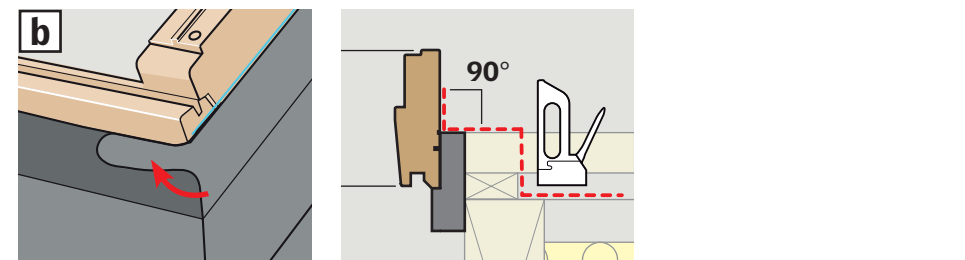

VELUX®

EKZ/EKW/EKX

VAS 453205-2015-03

14

15

AR: VELUX Argentina S.A. 348 4 639944	HU: VELUX Magyarország Kft. (06/1) 436-0601
AT: VELUX Österreich GmbH 02245/32 3 50	IE: VELUX Company Ltd. 01 848 8775
AU: VELUX Australia Pty. Ltd. 1300 859 856	IT: VELUX Italia s.p.a. 045/6173666
BA: VELUX Bosna i Hercegovina d.o.o. 033/626 493, 626 494	JP: VELUX-Japan Ltd. 0570-00-8145
BE: VELUX Belgium (010) 42.09.09	LT: VELUX Lietuva, UAB (85) 270 91 01
BG: VELUX Bulgaria EOOD 02/955 99 30	LV: VELUX Latvia SIA 67 27 77 33
BY: FE VELUX Roof Windows (017) 217 7385	NL: VELUX Nederland B.V. 030 - 6 629 629
CA: VELUX Canada Inc. 1 800 88-VELUX (888-3589)	NO: VELUX Norge AS 22 51 06 00
CH: VELUX Schweiz AG 062 289 44 45	NZ: VELUX New Zealand Ltd. 0800 650 445
CL: VELUX Chile Limitada 2 953 6789	PL: VELUX Polska Sp. z o.o. (022) 33 77 000 / 33 77 070
CN: VELUX (CHINA) CO. LTD. 0316-607 27 27	PT: VELUX Portugal, Lda 21 880 00 60
CZ: VELUX Česká republika, s.r.o. 531 015 511	RO: VELUX România S.R.L. 0-8008-83589
DE: VELUX Deutschland GmbH 01806 / 33 33 99 Festnetz: 0,20 €/Anruf Mobilfunk: max. 0,60 €/Anruf	RS: VELUX Srbija d.o.o. 011 20 57 500
DK: VELUX Danmark A/S 45 16 45 16	RU: ZAO VELUX 8 800 200 7520
EE: VELUX Eesti OÜ 621 7790	SE: VELUX Svenska AB 042/20 83 80
ES: VELUX Spain, S.A. 91 509 71 00	SI: VELUX Slovenija d.o.o. 01 724 68 68
FI: VELUX Suomi Oy 0207 290 800	SK: VELUX Slovensko, s.r.o. (02) 33 000 555
FR: VELUX France 0821 02 15 15 0,119€ TTC/min	TR: VELUX Çati Pencereleeri Ticaret Limited Şirketi 0 216 302 54 10
GB: VELUX Company Ltd. 01592 778 225	UA: VELUX Ukraina TOV (044) 2916070
HR: VELUX Hrvatska d.o.o. 01/5555 444	US: VELUX America Inc. 1-800-88-VELUX