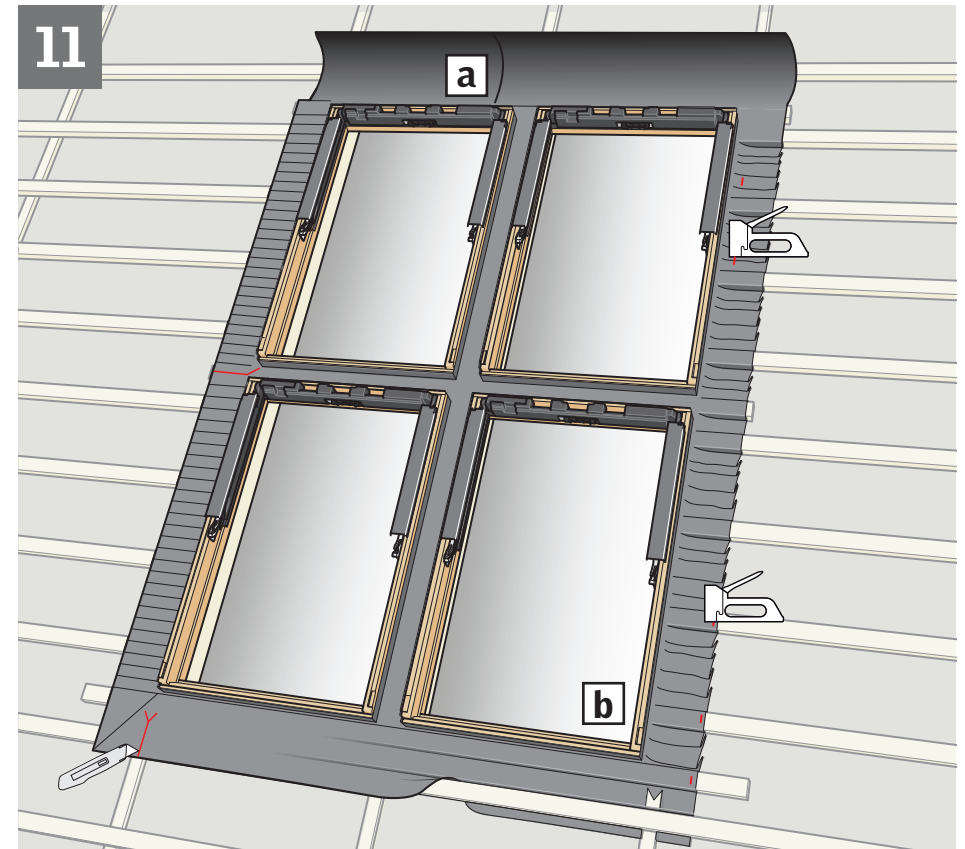

VELUX®

EKZ/EKW/EKX

VAS 453205-2015-03

14

15

AR: VELUX Argentina S.A. 348 4 639944	HU: VELUX Magyarország Kft. (06/1) 436-0601
AT: VELUX Österreich GmbH 02245/32 3 50	IE: VELUX Company Ltd. 01 848 8775
AU: VELUX Australia Pty. Ltd. 1300 859 856	IT: VELUX Italia s.p.a. 045/6173666
BA: VELUX Bosna i Hercegovina d.o.o. 033/626 493, 626 494	JP: VELUX-Japan Ltd. 0570-00-8145
BE: VELUX Belgium (010) 42.09.09	LT: VELUX Lietuva, UAB (85) 270 91 01
BG: VELUX Bulgaria EOOD 02/955 99 30	LV: VELUX Latvia SIA 67 27 77 33
BY: FE VELUX Roof Windows (017) 217 7385	NL: VELUX Nederland B.V. 030 - 6 629 629
CA: VELUX Canada Inc. 1 800 88-VELUX (888-3589)	NO: VELUX Norge AS 22 51 06 00
CH: VELUX Schweiz AG 062 289 44 45	NZ: VELUX New Zealand Ltd. 0800 650 445
CL: VELUX Chile Limitada 2 953 6789	PL: VELUX Polska Sp. z o.o. (022) 33 77 000 / 33 77 070
CN: VELUX (CHINA) CO. LTD. 0316-607 27 27	PT: VELUX Portugal, Lda 21 880 00 60
CZ: VELUX Česká republika, s.r.o. 531 015 511	RO: VELUX România S.R.L. 0-8008-83589
DE: VELUX Deutschland GmbH 01806 / 33 33 99 Festnetz: 0,20 €/Anruf Mobilfunk: max. 0,60 €/Anruf	RS: VELUX Srbija d.o.o. 011 20 57 500
DK: VELUX Danmark A/S 45 16 45 16	RU: ZAO VELUX 8 800 200 7520
EE: VELUX Eesti OÜ 621 7790	SE: VELUX Svenska AB 042/20 83 80
ES: VELUX Spain, S.A. 91 509 71 00	SI: VELUX Slovenija d.o.o. 01 724 68 68
FI: VELUX Suomi Oy 0207 290 800	SK: VELUX Slovensko, s.r.o. (02) 33 000 555
FR: VELUX France 0821 02 15 15 0,119€ TTC/min	TR: VELUX Çati Pencereleeri Ticaret Limited Şirketi 0 216 302 54 10
GB: VELUX Company Ltd. 01592 778 225	UA: VELUX Ukraina TOV (044) 2916070
HR: VELUX Hrvatska d.o.o. 01/5555 444	US: VELUX America Inc. 1-800-88-VELUX