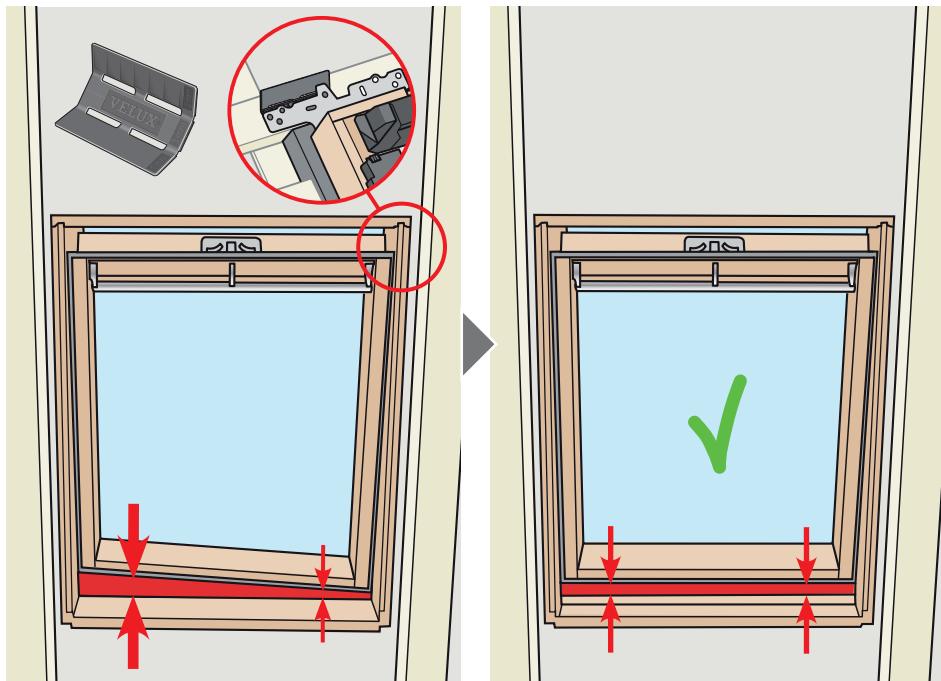

VELUX®

EKZ/EKW/EKX

VAS 453205-2015-03

14

15

AR: VELUX Argentina S.A. 348 4 639944	HU: VELUX Magyarország Kft. (06/1) 436-0601
AT: VELUX Österreich GmbH 02245/32 3 50	IE: VELUX Company Ltd. 01 848 8775
AU: VELUX Australia Pty. Ltd. 1300 859 856	IT: VELUX Italia s.p.a. 045/6173666
BA: VELUX Bosna i Hercegovina d.o.o. 033/626 493, 626 494	JP: VELUX-Japan Ltd. 0570-00-8145
BE: VELUX Belgium (010) 42.09.09	LT: VELUX Lietuva, UAB (85) 270 91 01
BG: VELUX Bulgaria EOOD 02/955 99 30	LV: VELUX Latvia SIA 67 27 77 33
BY: FE VELUX Roof Windows (017) 217 7385	NL: VELUX Nederland B.V. 030 - 6 629 629
CA: VELUX Canada Inc. 1 800 88-VELUX (888-3589)	NO: VELUX Norge AS 22 51 06 00
CH: VELUX Schweiz AG 062 289 44 45	NZ: VELUX New Zealand Ltd. 0800 650 445
CL: VELUX Chile Limitada 2 953 6789	PL: VELUX Polska Sp. z o.o. (022) 33 77 000 / 33 77 070
CN: VELUX (CHINA) CO. LTD. 0316-607 27 27	PT: VELUX Portugal, Lda 21 880 00 60
CZ: VELUX Česká republika, s.r.o. 531 015 511	RO: VELUX România S.R.L. 0-8008-83589
DE: VELUX Deutschland GmbH 01806 / 33 33 99 Festnetz: 0,20 €/Anruf Mobilfunk: max. 0,60 €/Anruf	RS: VELUX Srbija d.o.o. 011 20 57 500
DK: VELUX Danmark A/S 45 16 45 16	RU: ZAO VELUX 8 800 200 7520
EE: VELUX Eesti OÜ 621 7790	SE: VELUX Svenska AB 042/20 83 80
ES: VELUX Spain, S.A. 91 509 71 00	SI: VELUX Slovenija d.o.o. 01 724 68 68
FI: VELUX Suomi Oy 0207 290 800	SK: VELUX Slovensko, s.r.o. (02) 33 000 555
FR: VELUX France 0821 02 15 15 0,119€ TTC/min	TR: VELUX Çati Pencereleeri Ticaret Limited Şirketi 0 216 302 54 10
GB: VELUX Company Ltd. 01592 778 225	UA: VELUX Ukraina TOV (044) 2916070
HR: VELUX Hrvatska d.o.o. 01/5555 444	US: VELUX America Inc. 1-800-88-VELUX