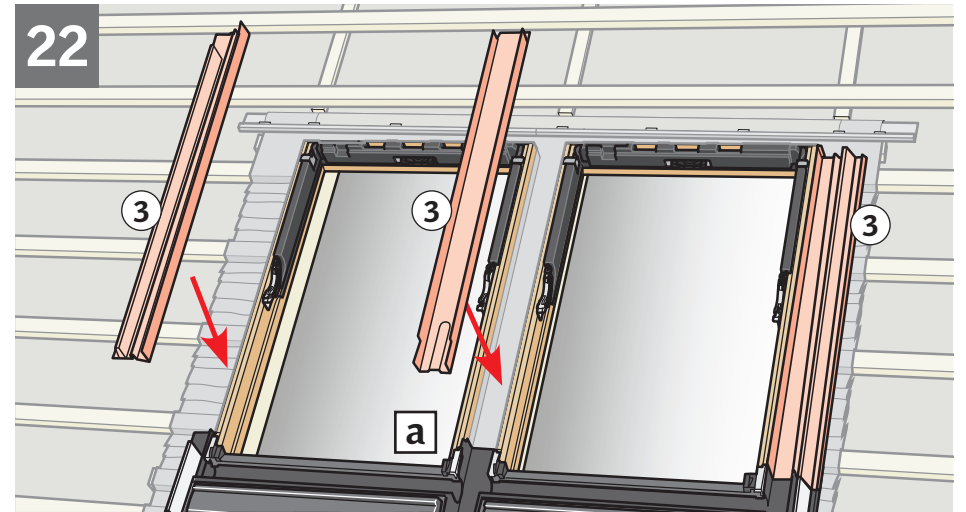

VELUX®

EKZ/EKW/EKX

VAS 453205-2015-03

14

15

AR: VELUX Argentina S.A. 348 4 639944	HU: VELUX Magyarország Kft. (06/1) 436-0601
AT: VELUX Österreich GmbH 02245/32 3 50	IE: VELUX Company Ltd. 01 848 8775
AU: VELUX Australia Pty. Ltd. 1300 859 856	IT: VELUX Italia s.p.a. 045/6173666
BA: VELUX Bosna i Hercegovina d.o.o. 033/626 493, 626 494	JP: VELUX-Japan Ltd. 0570-00-8145
BE: VELUX Belgium (010) 42.09.09	LT: VELUX Lietuva, UAB (85) 270 91 01
BG: VELUX Bulgaria EOOD 02/955 99 30	LV: VELUX Latvia SIA 67 27 77 33
BY: FE VELUX Roof Windows (017) 217 7385	NL: VELUX Nederland B.V. 030 - 6 629 629
CA: VELUX Canada Inc. 1 800 88-VELUX (888-3589)	NO: VELUX Norge AS 22 51 06 00
CH: VELUX Schweiz AG 062 289 44 45	NZ: VELUX New Zealand Ltd. 0800 650 445
CL: VELUX Chile Limitada 2 953 6789	PL: VELUX Polska Sp. z o.o. (022) 33 77 000 / 33 77 070
CN: VELUX (CHINA) CO. LTD. 0316-607 27 27	PT: VELUX Portugal, Lda 21 880 00 60
CZ: VELUX Česká republika, s.r.o. 531 015 511	RO: VELUX România S.R.L. 0-8008-83589
DE: VELUX Deutschland GmbH 01806 / 33 33 99 Festnetz: 0,20 €/Anruf Mobilfunk: max. 0,60 €/Anruf	RS: VELUX Srbija d.o.o. 011 20 57 500
DK: VELUX Danmark A/S 45 16 45 16	RU: ZAO VELUX 8 800 200 7520
EE: VELUX Eesti OÜ 621 7790	SE: VELUX Svenska AB 042/20 83 80
ES: VELUX Spain, S.A. 91 509 71 00	SI: VELUX Slovenija d.o.o. 01 724 68 68
FI: VELUX Suomi Oy 0207 290 800	SK: VELUX Slovensko, s.r.o. (02) 33 000 555
FR: VELUX France 0821 02 15 15 0,119€ TTC/min	TR: VELUX Çati Pencereleeri Ticaret Limited Şirketi 0 216 302 54 10
GB: VELUX Company Ltd. 01592 778 225	UA: VELUX Ukraina TOV (044) 2916070
HR: VELUX Hrvatska d.o.o. 01/5555 444	US: VELUX America Inc. 1-800-88-VELUX