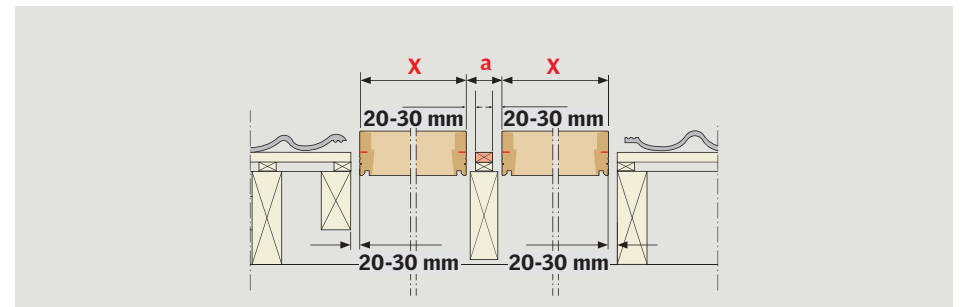

VELUX®

EKZ/EKW/EKX

VAS 453205-2015-03

14

15

AR: VELUX Argentina S.A. 348 4 639944	HU: VELUX Magyarország Kft. (06/1) 436-0601
AT: VELUX Österreich GmbH 02245/32 3 50	IE: VELUX Company Ltd. 01 848 8775
AU: VELUX Australia Pty. Ltd. 1300 859 856	IT: VELUX Italia s.p.a. 045/6173666
BA: VELUX Bosna i Hercegovina d.o.o. 033/626 493, 626 494	JP: VELUX-Japan Ltd. 0570-00-8145
BE: VELUX Belgium (010) 42.09.09	LT: VELUX Lietuva, UAB (85) 270 91 01
BG: VELUX Bulgaria EOOD 02/955 99 30	LV: VELUX Latvia SIA 67 27 77 33
BY: FE VELUX Roof Windows (017) 217 7385	NL: VELUX Nederland B.V. 030 - 6 629 629
CA: VELUX Canada Inc. 1 800 88-VELUX (888-3589)	NO: VELUX Norge AS 22 51 06 00
CH: VELUX Schweiz AG 062 289 44 45	NZ: VELUX New Zealand Ltd. 0800 650 445
CL: VELUX Chile Limitada 2 953 6789	PL: VELUX Polska Sp. z o.o. (022) 33 77 000 / 33 77 070
CN: VELUX (CHINA) CO. LTD. 0316-607 27 27	PT: VELUX Portugal, Lda 21 880 00 60
CZ: VELUX Česká republika, s.r.o. 531 015 511	RO: VELUX România S.R.L. 0-8008-83589
DE: VELUX Deutschland GmbH 01806 / 33 33 99 Festnetz: 0,20 €/Anruf Mobilfunk: max. 0,60 €/Anruf	RS: VELUX Srbija d.o.o. 011 20 57 500
DK: VELUX Danmark A/S 45 16 45 16	RU: ZAO VELUX 8 800 200 7520
EE: VELUX Eesti OÜ 621 7790	SE: VELUX Svenska AB 042/20 83 80
ES: VELUX Spain, S.A. 91 509 71 00	SI: VELUX Slovenija d.o.o. 01 724 68 68
FI: VELUX Suomi Oy 0207 290 800	SK: VELUX Slovensko, s.r.o. (02) 33 000 555
FR: VELUX France 0821 02 15 15 0,119€ TTC/min	TR: VELUX Çati Pencereleeri Ticaret Limited Şirketi 0 216 302 54 10
GB: VELUX Company Ltd. 01592 778 225	UA: VELUX Ukraina TOV (044) 2916070
HR: VELUX Hrvatska d.o.o. 01/5555 444	US: VELUX America Inc. 1-800-88-VELUX