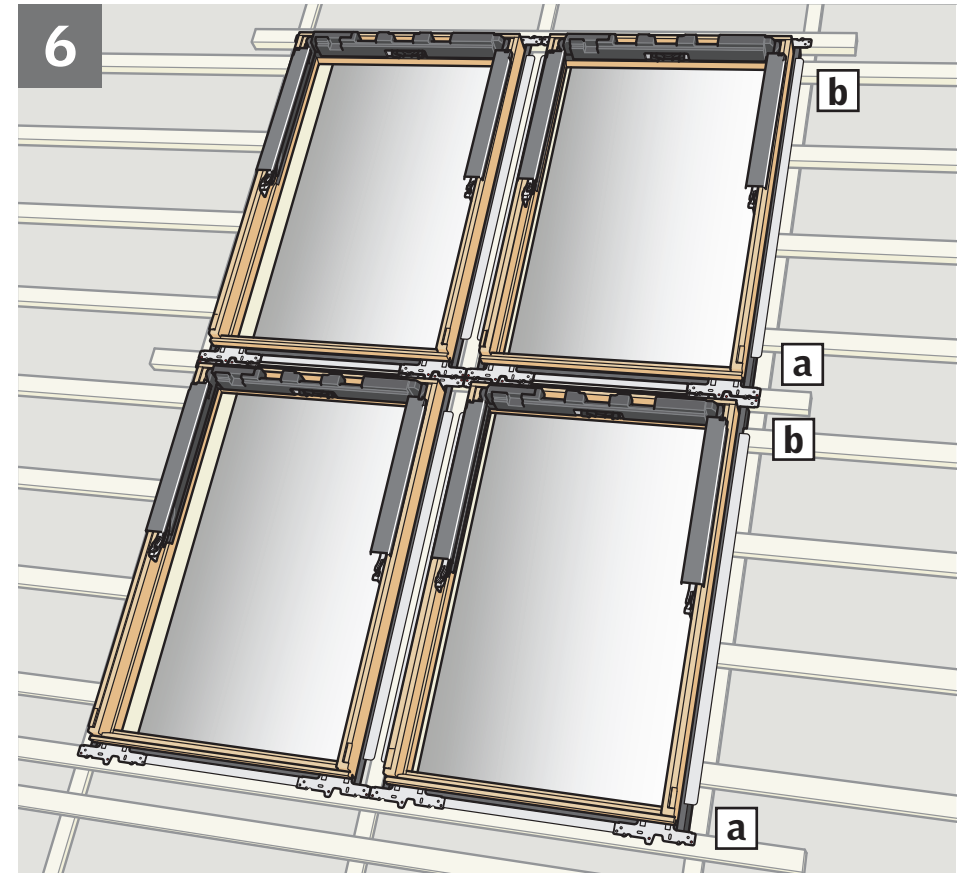

VELUX®

EKZ/EKW/EKX

VAS 453205-2015-03

14

15

AR: VELUX Argentina S.A. 348 4 639944	HU: VELUX Magyarország Kft. (06/1) 436-0601
AT: VELUX Österreich GmbH 02245/32 3 50	IE: VELUX Company Ltd. 01 848 8775
AU: VELUX Australia Pty. Ltd. 1300 859 856	IT: VELUX Italia s.p.a. 045/6173666
BA: VELUX Bosna i Hercegovina d.o.o. 033/626 493, 626 494	JP: VELUX-Japan Ltd. 0570-00-8145
BE: VELUX Belgium (010) 42.09.09	LT: VELUX Lietuva, UAB (85) 270 91 01
BG: VELUX Bulgaria EOOD 02/955 99 30	LV: VELUX Latvia SIA 67 27 77 33
BY: FE VELUX Roof Windows (017) 217 7385	NL: VELUX Nederland B.V. 030 - 6 629 629
CA: VELUX Canada Inc. 1 800 88-VELUX (888-3589)	NO: VELUX Norge AS 22 51 06 00
CH: VELUX Schweiz AG 062 289 44 45	NZ: VELUX New Zealand Ltd. 0800 650 445
CL: VELUX Chile Limitada 2 953 6789	PL: VELUX Polska Sp. z o.o. (022) 33 77 000 / 33 77 070
CN: VELUX (CHINA) CO. LTD. 0316-607 27 27	PT: VELUX Portugal, Lda 21 880 00 60
CZ: VELUX Česká republika, s.r.o. 531 015 511	RO: VELUX România S.R.L. 0-8008-83589
DE: VELUX Deutschland GmbH 01806 / 33 33 99 Festnetz: 0,20 €/Anruf Mobilfunk: max. 0,60 €/Anruf	RS: VELUX Srbija d.o.o. 011 20 57 500
DK: VELUX Danmark A/S 45 16 45 16	RU: ZAO VELUX 8 800 200 7520
EE: VELUX Eesti OÜ 621 7790	SE: VELUX Svenska AB 042/20 83 80
ES: VELUX Spain, S.A. 91 509 71 00	SI: VELUX Slovenija d.o.o. 01 724 68 68
FI: VELUX Suomi Oy 0207 290 800	SK: VELUX Slovensko, s.r.o. (02) 33 000 555
FR: VELUX France 0821 02 15 15 0,119€ TTC/min	TR: VELUX Çati Pencereleeri Ticaret Limited Şirketi 0 216 302 54 10
GB: VELUX Company Ltd. 01592 778 225	UA: VELUX Ukraina TOV (044) 2916070
HR: VELUX Hrvatska d.o.o. 01/5555 444	US: VELUX America Inc. 1-800-88-VELUX