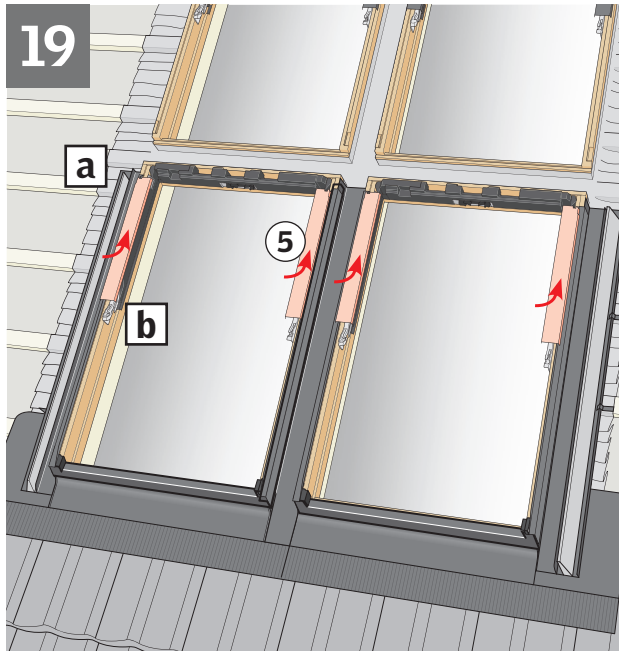

VELUX®

EKZ/EKW/EKX

VAS 453205-2015-03

14

15

AR: VELUX Argentina S.A. 348 4 639944	HU: VELUX Magyarország Kft. (06/1) 436-0601
AT: VELUX Österreich GmbH 02245/32 3 50	IE: VELUX Company Ltd. 01 848 8775
AU: VELUX Australia Pty. Ltd. 1300 859 856	IT: VELUX Italia s.p.a. 045/6173666
BA: VELUX Bosna i Hercegovina d.o.o. 033/626 493, 626 494	JP: VELUX-Japan Ltd. 0570-00-8145
BE: VELUX Belgium (010) 42.09.09	LT: VELUX Lietuva, UAB (85) 270 91 01
BG: VELUX Bulgaria EOOD 02/955 99 30	LV: VELUX Latvia SIA 67 27 77 33
BY: FE VELUX Roof Windows (017) 217 7385	NL: VELUX Nederland B.V. 030 - 6 629 629
CA: VELUX Canada Inc. 1 800 88-VELUX (888-3589)	NO: VELUX Norge AS 22 51 06 00
CH: VELUX Schweiz AG 062 289 44 45	NZ: VELUX New Zealand Ltd. 0800 650 445
CL: VELUX Chile Limitada 2 953 6789	PL: VELUX Polska Sp. z o.o. (022) 33 77 000 / 33 77 070
CN: VELUX (CHINA) CO. LTD. 0316-607 27 27	PT: VELUX Portugal, Lda 21 880 00 60
CZ: VELUX Česká republika, s.r.o. 531 015 511	RO: VELUX România S.R.L. 0-8008-83589
DE: VELUX Deutschland GmbH 01806 / 33 33 99 Festnetz: 0,20 €/Anruf Mobilfunk: max. 0,60 €/Anruf	RS: VELUX Srbija d.o.o. 011 20 57 500
DK: VELUX Danmark A/S 45 16 45 16	RU: ZAO VELUX 8 800 200 7520
EE: VELUX Eesti OÜ 621 7790	SE: VELUX Svenska AB 042/20 83 80
ES: VELUX Spain, S.A. 91 509 71 00	SI: VELUX Slovenija d.o.o. 01 724 68 68
FI: VELUX Suomi Oy 0207 290 800	SK: VELUX Slovensko, s.r.o. (02) 33 000 555
FR: VELUX France 0821 02 15 15 0,119€ TTC/min	TR: VELUX Çati Pencereleeri Ticaret Limited Şirketi 0 216 302 54 10
GB: VELUX Company Ltd. 01592 778 225	UA: VELUX Ukraina TOV (044) 2916070
HR: VELUX Hrvatska d.o.o. 01/5555 444	US: VELUX America Inc. 1-800-88-VELUX