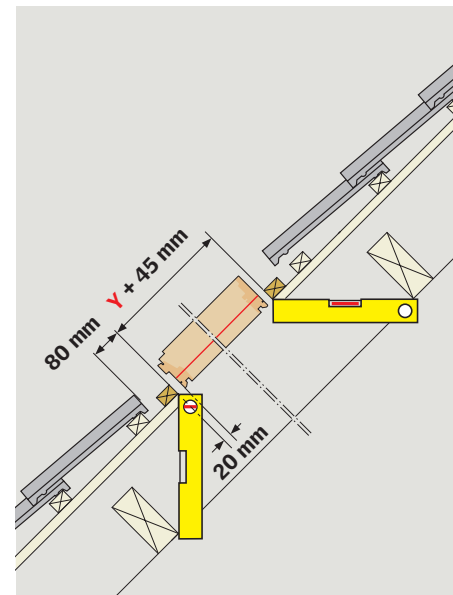

VELUX®

EKZ/EKW/EKX

VAS 453205-2015-03

14

15

AR: VELUX Argentina S.A. 348 4 639944	HU: VELUX Magyarország Kft. (06/1) 436-0601
AT: VELUX Österreich GmbH 02245/32 3 50	IE: VELUX Company Ltd. 01 848 8775
AU: VELUX Australia Pty. Ltd. 1300 859 856	IT: VELUX Italia s.p.a. 045/6173666
BA: VELUX Bosna i Hercegovina d.o.o. 033/626 493, 626 494	JP: VELUX-Japan Ltd. 0570-00-8145
BE: VELUX Belgium (010) 42.09.09	LT: VELUX Lietuva, UAB (85) 270 91 01
BG: VELUX Bulgaria EOOD 02/955 99 30	LV: VELUX Latvia SIA 67 27 77 33
BY: FE VELUX Roof Windows (017) 217 7385	NL: VELUX Nederland B.V. 030 - 6 629 629
CA: VELUX Canada Inc. 1 800 88-VELUX (888-3589)	NO: VELUX Norge AS 22 51 06 00
CH: VELUX Schweiz AG 062 289 44 45	NZ: VELUX New Zealand Ltd. 0800 650 445
CL: VELUX Chile Limitada 2 953 6789	PL: VELUX Polska Sp. z o.o. (022) 33 77 000 / 33 77 070
CN: VELUX (CHINA) CO. LTD. 0316-607 27 27	PT: VELUX Portugal, Lda 21 880 00 60
CZ: VELUX Česká republika, s.r.o. 531 015 511	RO: VELUX România S.R.L. 0-8008-83589
DE: VELUX Deutschland GmbH 01806 / 33 33 99 Festnetz: 0,20 €/Anruf Mobilfunk: max. 0,60 €/Anruf	RS: VELUX Srbija d.o.o. 011 20 57 500
DK: VELUX Danmark A/S 45 16 45 16	RU: ZAO VELUX 8 800 200 7520
EE: VELUX Eesti OÜ 621 7790	SE: VELUX Svenska AB 042/20 83 80
ES: VELUX Spain, S.A. 91 509 71 00	SI: VELUX Slovenija d.o.o. 01 724 68 68
FI: VELUX Suomi Oy 0207 290 800	SK: VELUX Slovensko, s.r.o. (02) 33 000 555
FR: VELUX France 0821 02 15 15 0,119€ TTC/min	TR: VELUX Çati Pencereleeri Ticaret Limited Şirketi 0 216 302 54 10
GB: VELUX Company Ltd. 01592 778 225	UA: VELUX Ukraina TOV (044) 2916070
HR: VELUX Hrvatska d.o.o. 01/5555 444	US: VELUX America Inc. 1-800-88-VELUX