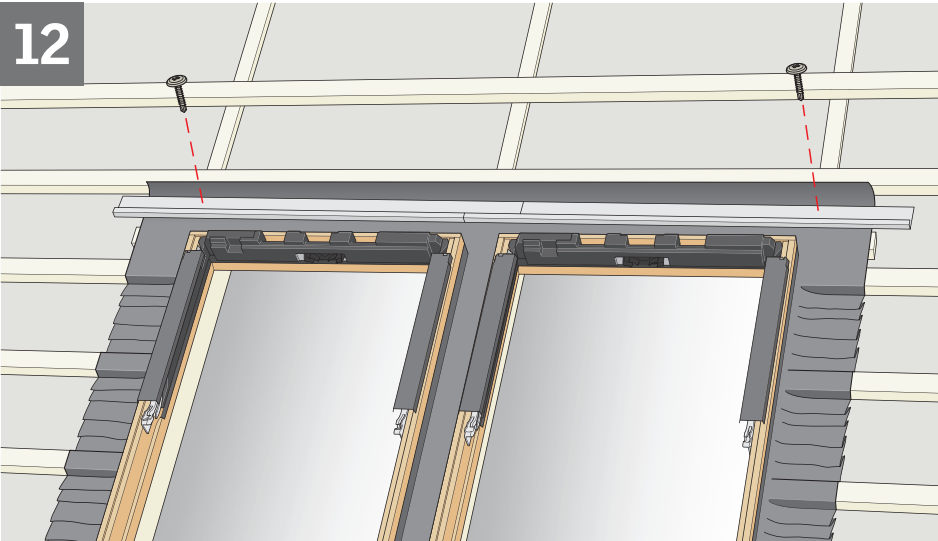

VELUX®

EKZ/EKW/EKX

VAS 453205-2015-03

14

15

AR: VELUX Argentina S.A. 348 4 639944	HU: VELUX Magyarország Kft. (06/1) 436-0601
AT: VELUX Österreich GmbH 02245/32 3 50	IE: VELUX Company Ltd. 01 848 8775
AU: VELUX Australia Pty. Ltd. 1300 859 856	IT: VELUX Italia s.p.a. 045/6173666
BA: VELUX Bosna i Hercegovina d.o.o. 033/626 493, 626 494	JP: VELUX-Japan Ltd. 0570-00-8145
BE: VELUX Belgium (010) 42.09.09	LT: VELUX Lietuva, UAB (85) 270 91 01
BG: VELUX Bulgaria EOOD 02/955 99 30	LV: VELUX Latvia SIA 67 27 77 33
BY: FE VELUX Roof Windows (017) 217 7385	NL: VELUX Nederland B.V. 030 - 6 629 629
CA: VELUX Canada Inc. 1 800 88-VELUX (888-3589)	NO: VELUX Norge AS 22 51 06 00
CH: VELUX Schweiz AG 062 289 44 45	NZ: VELUX New Zealand Ltd. 0800 650 445
CL: VELUX Chile Limitada 2 953 6789	PL: VELUX Polska Sp. z o.o. (022) 33 77 000 / 33 77 070
CN: VELUX (CHINA) CO. LTD. 0316-607 27 27	PT: VELUX Portugal, Lda 21 880 00 60
CZ: VELUX Česká republika, s.r.o. 531 015 511	RO: VELUX România S.R.L. 0-8008-83589
DE: VELUX Deutschland GmbH 01806 / 33 33 99 Festnetz: 0,20 €/Anruf Mobilfunk: max. 0,60 €/Anruf	RS: VELUX Srbija d.o.o. 011 20 57 500
DK: VELUX Danmark A/S 45 16 45 16	RU: ZAO VELUX 8 800 200 7520
EE: VELUX Eesti OÜ 621 7790	SE: VELUX Svenska AB 042/20 83 80
ES: VELUX Spain, S.A. 91 509 71 00	SI: VELUX Slovenija d.o.o. 01 724 68 68
FI: VELUX Suomi Oy 0207 290 800	SK: VELUX Slovensko, s.r.o. (02) 33 000 555
FR: VELUX France 0821 02 15 15 0,119€ TTC/min	TR: VELUX Çati Pencereleeri Ticaret Limited Şirketi 0 216 302 54 10
GB: VELUX Company Ltd. 01592 778 225	UA: VELUX Ukraina TOV (044) 2916070
HR: VELUX Hrvatska d.o.o. 01/5555 444	US: VELUX America Inc. 1-800-88-VELUX