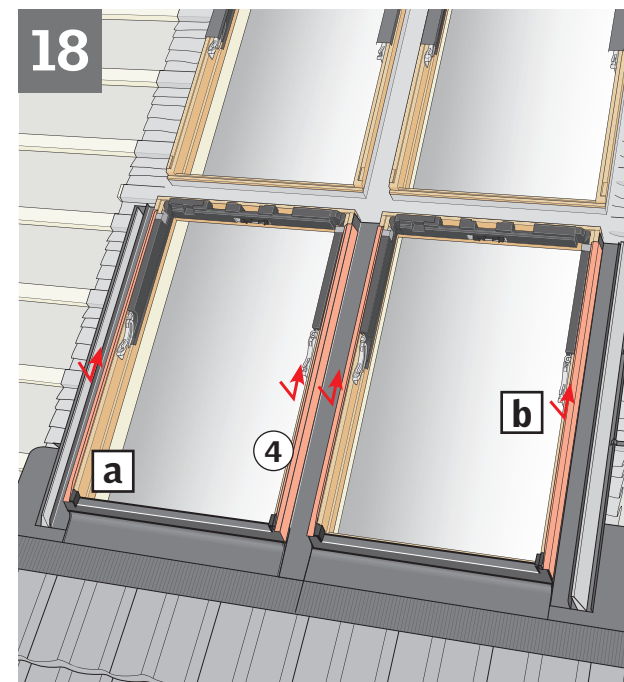

VELUX®

EKZ/EKW/EKX

VAS 453205-2015-03

14

15

AR: VELUX Argentina S.A. 348 4 639944	HU: VELUX Magyarország Kft. (06/1) 436-0601
AT: VELUX Österreich GmbH 02245/32 3 50	IE: VELUX Company Ltd. 01 848 8775
AU: VELUX Australia Pty. Ltd. 1300 859 856	IT: VELUX Italia s.p.a. 045/6173666
BA: VELUX Bosna i Hercegovina d.o.o. 033/626 493, 626 494	JP: VELUX-Japan Ltd. 0570-00-8145
BE: VELUX Belgium (010) 42.09.09	LT: VELUX Lietuva, UAB (85) 270 91 01
BG: VELUX Bulgaria EOOD 02/955 99 30	LV: VELUX Latvia SIA 67 27 77 33
BY: FE VELUX Roof Windows (017) 217 7385	NL: VELUX Nederland B.V. 030 - 6 629 629
CA: VELUX Canada Inc. 1 800 88-VELUX (888-3589)	NO: VELUX Norge AS 22 51 06 00
CH: VELUX Schweiz AG 062 289 44 45	NZ: VELUX New Zealand Ltd. 0800 650 445
CL: VELUX Chile Limitada 2 953 6789	PL: VELUX Polska Sp. z o.o. (022) 33 77 000 / 33 77 070
CN: VELUX (CHINA) CO. LTD. 0316-607 27 27	PT: VELUX Portugal, Lda 21 880 00 60
CZ: VELUX Česká republika, s.r.o. 531 015 511	RO: VELUX România S.R.L. 0-8008-83589
DE: VELUX Deutschland GmbH 01806 / 33 33 99 Festnetz: 0,20 €/Anruf Mobilfunk: max. 0,60 €/Anruf	RS: VELUX Srbija d.o.o. 011 20 57 500
DK: VELUX Danmark A/S 45 16 45 16	RU: ZAO VELUX 8 800 200 7520
EE: VELUX Eesti OÜ 621 7790	SE: VELUX Svenska AB 042/20 83 80
ES: VELUX Spain, S.A. 91 509 71 00	SI: VELUX Slovenija d.o.o. 01 724 68 68
FI: VELUX Suomi Oy 0207 290 800	SK: VELUX Slovensko, s.r.o. (02) 33 000 555
FR: VELUX France 0821 02 15 15 0,119€ TTC/min	TR: VELUX Çati Pencereleeri Ticaret Limited Şirketi 0 216 302 54 10
GB: VELUX Company Ltd. 01592 778 225	UA: VELUX Ukraina TOV (044) 2916070
HR: VELUX Hrvatska d.o.o. 01/5555 444	US: VELUX America Inc. 1-800-88-VELUX