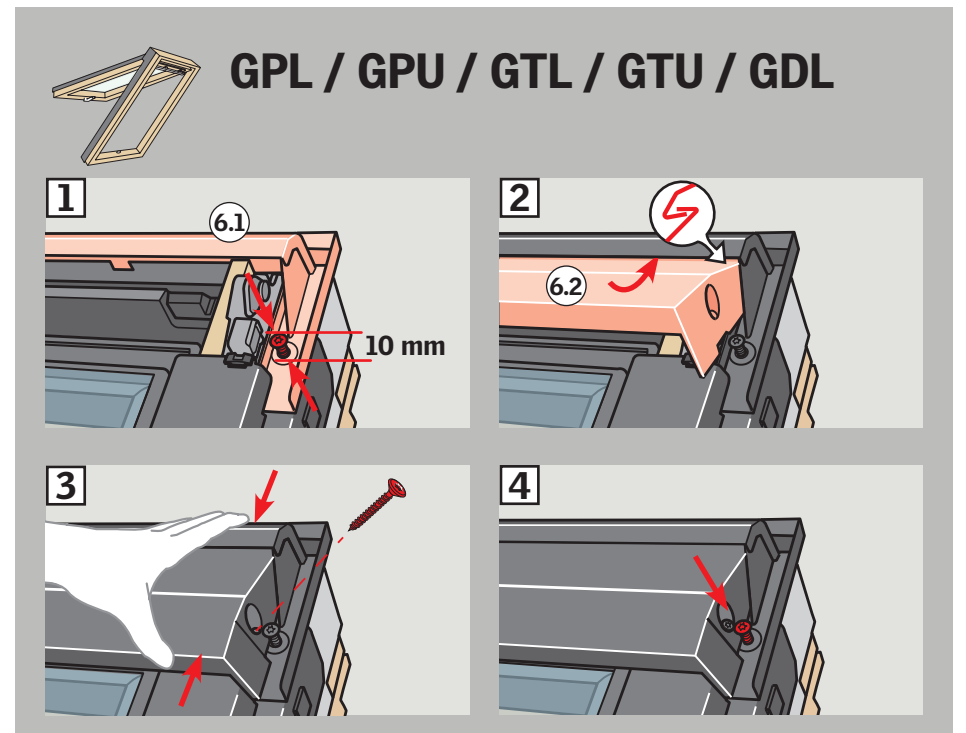

VELUX®

EKZ/EKW/EKX

VAS 453205-2015-03

14

15

AR: VELUX Argentina S.A. 348 4 639944	HU: VELUX Magyarország Kft. (06/1) 436-0601
AT: VELUX Österreich GmbH 02245/32 3 50	IE: VELUX Company Ltd. 01 848 8775
AU: VELUX Australia Pty. Ltd. 1300 859 856	IT: VELUX Italia s.p.a. 045/6173666
BA: VELUX Bosna i Hercegovina d.o.o. 033/626 493, 626 494	JP: VELUX-Japan Ltd. 0570-00-8145
BE: VELUX Belgium (010) 42.09.09	LT: VELUX Lietuva, UAB (85) 270 91 01
BG: VELUX Bulgaria EOOD 02/955 99 30	LV: VELUX Latvia SIA 67 27 77 33
BY: FE VELUX Roof Windows (017) 217 7385	NL: VELUX Nederland B.V. 030 - 6 629 629
CA: VELUX Canada Inc. 1 800 88-VELUX (888-3589)	NO: VELUX Norge AS 22 51 06 00
CH: VELUX Schweiz AG 062 289 44 45	NZ: VELUX New Zealand Ltd. 0800 650 445
CL: VELUX Chile Limitada 2 953 6789	PL: VELUX Polska Sp. z o.o. (022) 33 77 000 / 33 77 070
CN: VELUX (CHINA) CO. LTD. 0316-607 27 27	PT: VELUX Portugal, Lda 21 880 00 60
CZ: VELUX Česká republika, s.r.o. 531 015 511	RO: VELUX România S.R.L. 0-8008-83589
DE: VELUX Deutschland GmbH 01806 / 33 33 99 Festnetz: 0,20 €/Anruf Mobilfunk: max. 0,60 €/Anruf	RS: VELUX Srbija d.o.o. 011 20 57 500
DK: VELUX Danmark A/S 45 16 45 16	RU: ZAO VELUX 8 800 200 7520
EE: VELUX Eesti OÜ 621 7790	SE: VELUX Svenska AB 042/20 83 80
ES: VELUX Spain, S.A. 91 509 71 00	SI: VELUX Slovenija d.o.o. 01 724 68 68
FI: VELUX Suomi Oy 0207 290 800	SK: VELUX Slovensko, s.r.o. (02) 33 000 555
FR: VELUX France 0821 02 15 15 0,119€ TTC/min	TR: VELUX Çati Pencereleeri Ticaret Limited Şirketi 0 216 302 54 10
GB: VELUX Company Ltd. 01592 778 225	UA: VELUX Ukraina TOV (044) 2916070
HR: VELUX Hrvatska d.o.o. 01/5555 444	US: VELUX America Inc. 1-800-88-VELUX