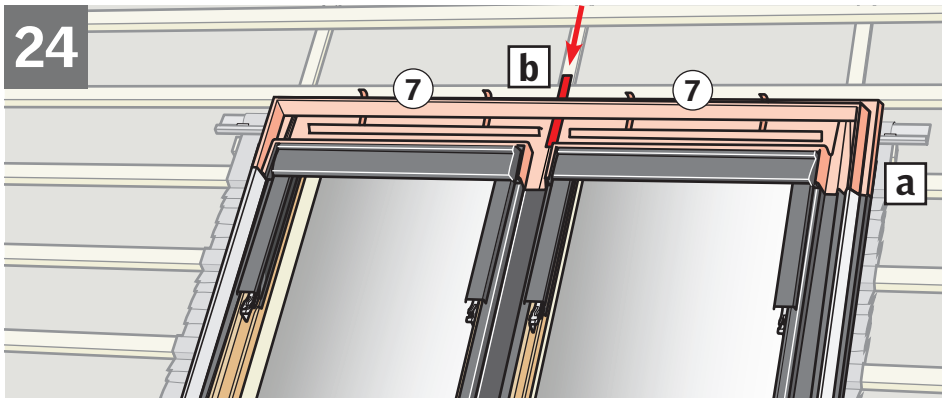

VELUX®

EKZ/EKW/EKX

VAS 453205-2015-03

14

15

AR: VELUX Argentina S.A. 348 4 639944	HU: VELUX Magyarország Kft. (06/1) 436-0601
AT: VELUX Österreich GmbH 02245/32 3 50	IE: VELUX Company Ltd. 01 848 8775
AU: VELUX Australia Pty. Ltd. 1300 859 856	IT: VELUX Italia s.p.a. 045/6173666
BA: VELUX Bosna i Hercegovina d.o.o. 033/626 493, 626 494	JP: VELUX-Japan Ltd. 0570-00-8145
BE: VELUX Belgium (010) 42.09.09	LT: VELUX Lietuva, UAB (85) 270 91 01
BG: VELUX Bulgaria EOOD 02/955 99 30	LV: VELUX Latvia SIA 67 27 77 33
BY: FE VELUX Roof Windows (017) 217 7385	NL: VELUX Nederland B.V. 030 - 6 629 629
CA: VELUX Canada Inc. 1 800 88-VELUX (888-3589)	NO: VELUX Norge AS 22 51 06 00
CH: VELUX Schweiz AG 062 289 44 45	NZ: VELUX New Zealand Ltd. 0800 650 445
CL: VELUX Chile Limitada 2 953 6789	PL: VELUX Polska Sp. z o.o. (022) 33 77 000 / 33 77 070
CN: VELUX (CHINA) CO. LTD. 0316-607 27 27	PT: VELUX Portugal, Lda 21 880 00 60
CZ: VELUX Česká republika, s.r.o. 531 015 511	RO: VELUX România S.R.L. 0-8008-83589
DE: VELUX Deutschland GmbH 01806 / 33 33 99 Festnetz: 0,20 €/Anruf Mobilfunk: max. 0,60 €/Anruf	RS: VELUX Srbija d.o.o. 011 20 57 500
DK: VELUX Danmark A/S 45 16 45 16	RU: ZAO VELUX 8 800 200 7520
EE: VELUX Eesti OÜ 621 7790	SE: VELUX Svenska AB 042/20 83 80
ES: VELUX Spain, S.A. 91 509 71 00	SI: VELUX Slovenija d.o.o. 01 724 68 68
FI: VELUX Suomi Oy 0207 290 800	SK: VELUX Slovensko, s.r.o. (02) 33 000 555
FR: VELUX France 0821 02 15 15 0,119€ TTC/min	TR: VELUX Çati Pencereleeri Ticaret Limited Şirketi 0 216 302 54 10
GB: VELUX Company Ltd. 01592 778 225	UA: VELUX Ukraina TOV (044) 2916070
HR: VELUX Hrvatska d.o.o. 01/5555 444	US: VELUX America Inc. 1-800-88-VELUX