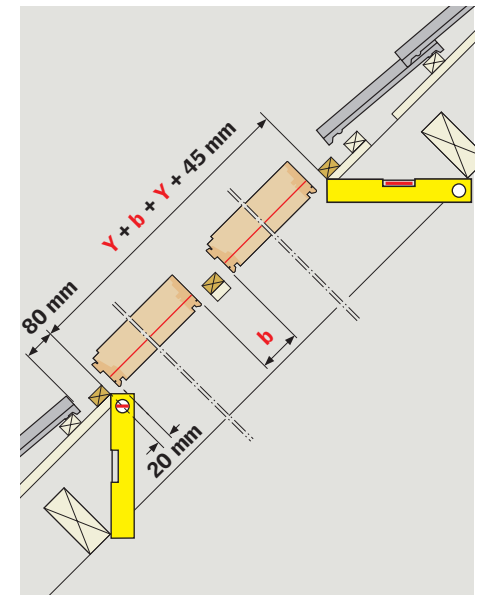

VELUX®

EKZ/EKW/EKX

VAS 453205-2015-03

14

15

AR: VELUX Argentina S.A. 348 4 639944	HU: VELUX Magyarország Kft. (06/1) 436-0601
AT: VELUX Österreich GmbH 02245/32 3 50	IE: VELUX Company Ltd. 01 848 8775
AU: VELUX Australia Pty. Ltd. 1300 859 856	IT: VELUX Italia s.p.a. 045/6173666
BA: VELUX Bosna i Hercegovina d.o.o. 033/626 493, 626 494	JP: VELUX-Japan Ltd. 0570-00-8145
BE: VELUX Belgium (010) 42.09.09	LT: VELUX Lietuva, UAB (85) 270 91 01
BG: VELUX Bulgaria EOOD 02/955 99 30	LV: VELUX Latvia SIA 67 27 77 33
BY: FE VELUX Roof Windows (017) 217 7385	NL: VELUX Nederland B.V. 030 - 6 629 629
CA: VELUX Canada Inc. 1 800 88-VELUX (888-3589)	NO: VELUX Norge AS 22 51 06 00
CH: VELUX Schweiz AG 062 289 44 45	NZ: VELUX New Zealand Ltd. 0800 650 445
CL: VELUX Chile Limitada 2 953 6789	PL: VELUX Polska Sp. z o.o. (022) 33 77 000 / 33 77 070
CN: VELUX (CHINA) CO. LTD. 0316-607 27 27	PT: VELUX Portugal, Lda 21 880 00 60
CZ: VELUX Česká republika, s.r.o. 531 015 511	RO: VELUX România S.R.L. 0-8008-83589
DE: VELUX Deutschland GmbH 01806 / 33 33 99 Festnetz: 0,20 €/Anruf Mobilfunk: max. 0,60 €/Anruf	RS: VELUX Srbija d.o.o. 011 20 57 500
DK: VELUX Danmark A/S 45 16 45 16	RU: ZAO VELUX 8 800 200 7520
EE: VELUX Eesti OÜ 621 7790	SE: VELUX Svenska AB 042/20 83 80
ES: VELUX Spain, S.A. 91 509 71 00	SI: VELUX Slovenija d.o.o. 01 724 68 68
FI: VELUX Suomi Oy 0207 290 800	SK: VELUX Slovensko, s.r.o. (02) 33 000 555
FR: VELUX France 0821 02 15 15 0,119€ TTC/min	TR: VELUX Çati Pencereleeri Ticaret Limited Şirketi 0 216 302 54 10
GB: VELUX Company Ltd. 01592 778 225	UA: VELUX Ukraina TOV (044) 2916070
HR: VELUX Hrvatska d.o.o. 01/5555 444	US: VELUX America Inc. 1-800-88-VELUX