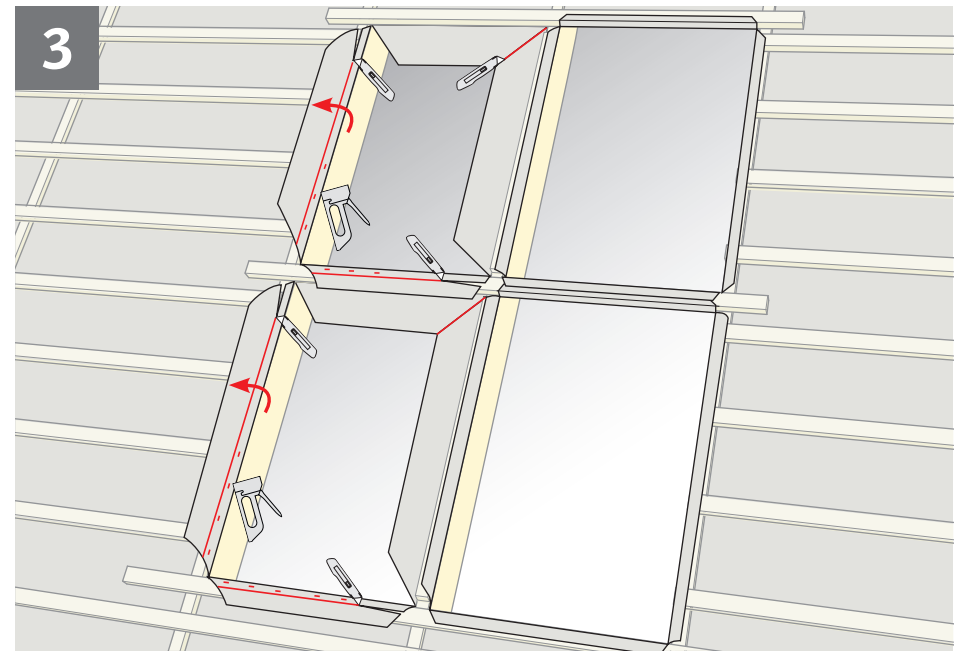

VELUX®

EKZ/EKW/EKX

VAS 453205-2015-03

14

15

AR: VELUX Argentina S.A. 348 4 639944	HU: VELUX Magyarország Kft. (06/1) 436-0601
AT: VELUX Österreich GmbH 02245/32 3 50	IE: VELUX Company Ltd. 01 848 8775
AU: VELUX Australia Pty. Ltd. 1300 859 856	IT: VELUX Italia s.p.a. 045/6173666
BA: VELUX Bosna i Hercegovina d.o.o. 033/626 493, 626 494	JP: VELUX-Japan Ltd. 0570-00-8145
BE: VELUX Belgium (010) 42.09.09	LT: VELUX Lietuva, UAB (85) 270 91 01
BG: VELUX Bulgaria EOOD 02/955 99 30	LV: VELUX Latvia SIA 67 27 77 33
BY: FE VELUX Roof Windows (017) 217 7385	NL: VELUX Nederland B.V. 030 - 6 629 629
CA: VELUX Canada Inc. 1 800 88-VELUX (888-3589)	NO: VELUX Norge AS 22 51 06 00
CH: VELUX Schweiz AG 062 289 44 45	NZ: VELUX New Zealand Ltd. 0800 650 445
CL: VELUX Chile Limitada 2 953 6789	PL: VELUX Polska Sp. z o.o. (022) 33 77 000 / 33 77 070
CN: VELUX (CHINA) CO. LTD. 0316-607 27 27	PT: VELUX Portugal, Lda 21 880 00 60
CZ: VELUX Česká republika, s.r.o. 531 015 511	RO: VELUX România S.R.L. 0-8008-83589
DE: VELUX Deutschland GmbH 01806 / 33 33 99 Festnetz: 0,20 €/Anruf Mobilfunk: max. 0,60 €/Anruf	RS: VELUX Srbija d.o.o. 011 20 57 500
DK: VELUX Danmark A/S 45 16 45 16	RU: ZAO VELUX 8 800 200 7520
EE: VELUX Eesti OÜ 621 7790	SE: VELUX Svenska AB 042/20 83 80
ES: VELUX Spain, S.A. 91 509 71 00	SI: VELUX Slovenija d.o.o. 01 724 68 68
FI: VELUX Suomi Oy 0207 290 800	SK: VELUX Slovensko, s.r.o. (02) 33 000 555
FR: VELUX France 0821 02 15 15 0,119€ TTC/min	TR: VELUX Çati Pencereleeri Ticaret Limited Şirketi 0 216 302 54 10
GB: VELUX Company Ltd. 01592 778 225	UA: VELUX Ukraina TOV (044) 2916070
HR: VELUX Hrvatska d.o.o. 01/5555 444	US: VELUX America Inc. 1-800-88-VELUX