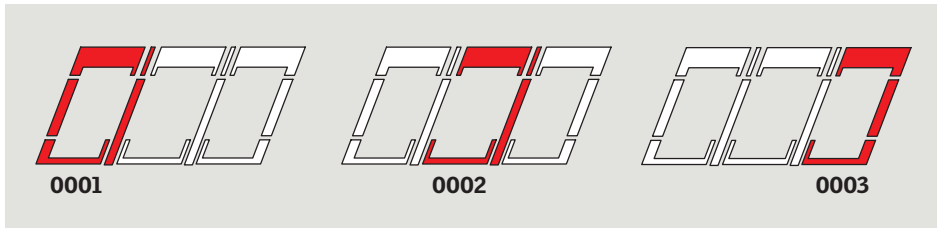

VELUX®

EKZ/EKW/EKX

VAS 453205-2015-03

14

15

AR: VELUX Argentina S.A. 348 4 639944	HU: VELUX Magyarország Kft. (06/1) 436-0601
AT: VELUX Österreich GmbH 02245/32 3 50	IE: VELUX Company Ltd. 01 848 8775
AU: VELUX Australia Pty. Ltd. 1300 859 856	IT: VELUX Italia s.p.a. 045/6173666
BA: VELUX Bosna i Hercegovina d.o.o. 033/626 493, 626 494	JP: VELUX-Japan Ltd. 0570-00-8145
BE: VELUX Belgium (010) 42.09.09	LT: VELUX Lietuva, UAB (85) 270 91 01
BG: VELUX Bulgaria EOOD 02/955 99 30	LV: VELUX Latvia SIA 67 27 77 33
BY: FE VELUX Roof Windows (017) 217 7385	NL: VELUX Nederland B.V. 030 - 6 629 629
CA: VELUX Canada Inc. 1 800 88-VELUX (888-3589)	NO: VELUX Norge AS 22 51 06 00
CH: VELUX Schweiz AG 062 289 44 45	NZ: VELUX New Zealand Ltd. 0800 650 445
CL: VELUX Chile Limitada 2 953 6789	PL: VELUX Polska Sp. z o.o. (022) 33 77 000 / 33 77 070
CN: VELUX (CHINA) CO. LTD. 0316-607 27 27	PT: VELUX Portugal, Lda 21 880 00 60
CZ: VELUX Česká republika, s.r.o. 531 015 511	RO: VELUX România S.R.L. 0-8008-83589
DE: VELUX Deutschland GmbH 01806 / 33 33 99 Festnetz: 0,20 €/Anruf Mobilfunk: max. 0,60 €/Anruf	RS: VELUX Srbija d.o.o. 011 20 57 500
DK: VELUX Danmark A/S 45 16 45 16	RU: ZAO VELUX 8 800 200 7520
EE: VELUX Eesti OÜ 621 7790	SE: VELUX Svenska AB 042/20 83 80
ES: VELUX Spain, S.A. 91 509 71 00	SI: VELUX Slovenija d.o.o. 01 724 68 68
FI: VELUX Suomi Oy 0207 290 800	SK: VELUX Slovensko, s.r.o. (02) 33 000 555
FR: VELUX France 0821 02 15 15 0,119€ TTC/min	TR: VELUX Çati Pencereleeri Ticaret Limited Şirketi 0 216 302 54 10
GB: VELUX Company Ltd. 01592 778 225	UA: VELUX Ukraina TOV (044) 2916070
HR: VELUX Hrvatska d.o.o. 01/5555 444	US: VELUX America Inc. 1-800-88-VELUX