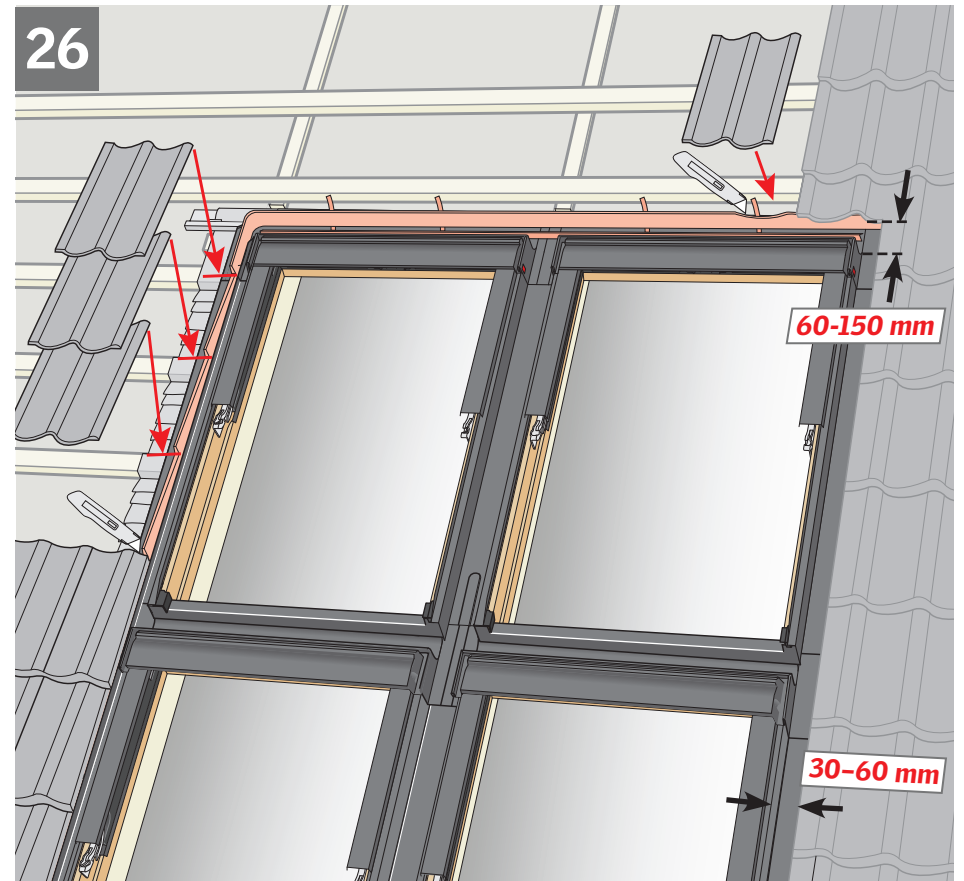

VELUX®

EKZ/EKW/EKX

VAS 453205-2015-03

14

15

AR: VELUX Argentina S.A. 348 4 639944	HU: VELUX Magyarország Kft. (06/1) 436-0601
AT: VELUX Österreich GmbH 02245/32 3 50	IE: VELUX Company Ltd. 01 848 8775
AU: VELUX Australia Pty. Ltd. 1300 859 856	IT: VELUX Italia s.p.a. 045/6173666
BA: VELUX Bosna i Hercegovina d.o.o. 033/626 493, 626 494	JP: VELUX-Japan Ltd. 0570-00-8145
BE: VELUX Belgium (010) 42.09.09	LT: VELUX Lietuva, UAB (85) 270 91 01
BG: VELUX Bulgaria EOOD 02/955 99 30	LV: VELUX Latvia SIA 67 27 77 33
BY: FE VELUX Roof Windows (017) 217 7385	NL: VELUX Nederland B.V. 030 - 6 629 629
CA: VELUX Canada Inc. 1 800 88-VELUX (888-3589)	NO: VELUX Norge AS 22 51 06 00
CH: VELUX Schweiz AG 062 289 44 45	NZ: VELUX New Zealand Ltd. 0800 650 445
CL: VELUX Chile Limitada 2 953 6789	PL: VELUX Polska Sp. z o.o. (022) 33 77 000 / 33 77 070
CN: VELUX (CHINA) CO. LTD. 0316-607 27 27	PT: VELUX Portugal, Lda 21 880 00 60
CZ: VELUX Česká republika, s.r.o. 531 015 511	RO: VELUX România S.R.L. 0-8008-83589
DE: VELUX Deutschland GmbH 01806 / 33 33 99 Festnetz: 0,20 €/Anruf Mobilfunk: max. 0,60 €/Anruf	RS: VELUX Srbija d.o.o. 011 20 57 500
DK: VELUX Danmark A/S 45 16 45 16	RU: ZAO VELUX 8 800 200 7520
EE: VELUX Eesti OÜ 621 7790	SE: VELUX Svenska AB 042/20 83 80
ES: VELUX Spain, S.A. 91 509 71 00	SI: VELUX Slovenija d.o.o. 01 724 68 68
FI: VELUX Suomi Oy 0207 290 800	SK: VELUX Slovensko, s.r.o. (02) 33 000 555
FR: VELUX France 0821 02 15 15 0,119€ TTC/min	TR: VELUX Çati Pencereleeri Ticaret Limited Şirketi 0 216 302 54 10
GB: VELUX Company Ltd. 01592 778 225	UA: VELUX Ukraina TOV (044) 2916070
HR: VELUX Hrvatska d.o.o. 01/5555 444	US: VELUX America Inc. 1-800-88-VELUX