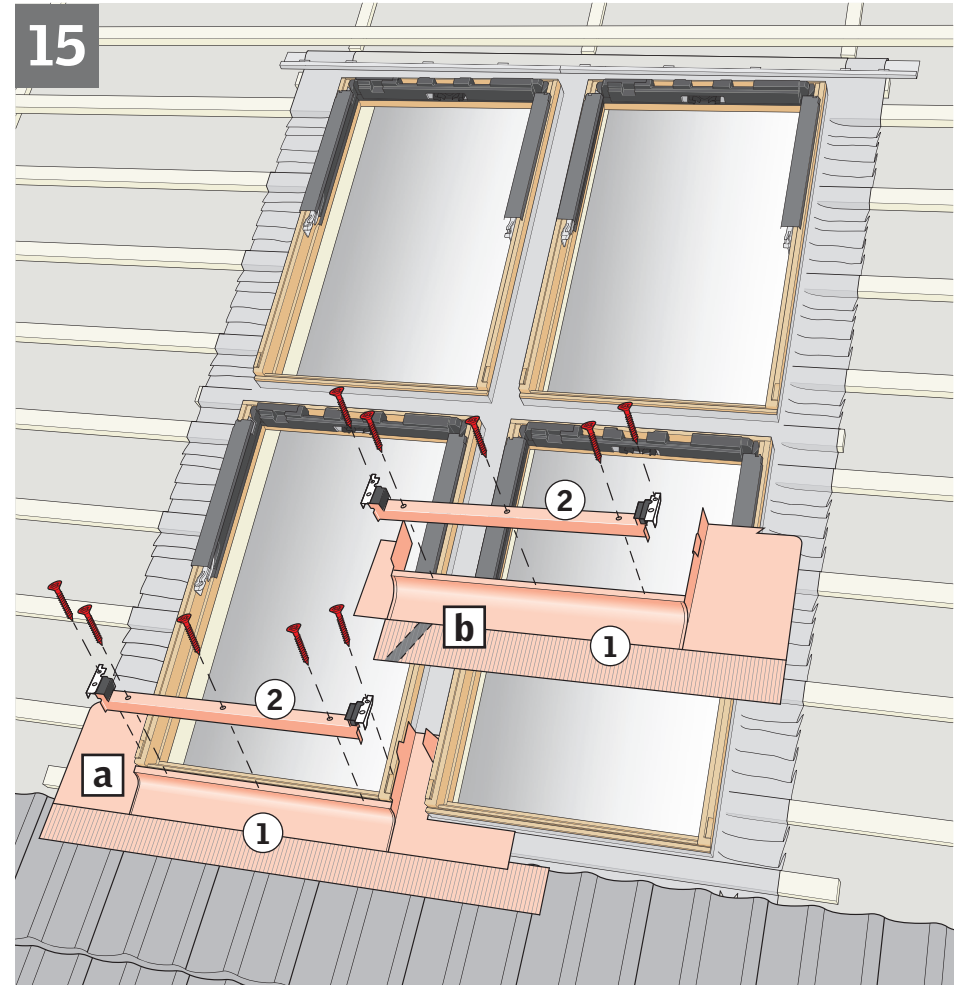

VELUX®

EKZ/EKW/EKX

VAS 453205-2015-03

14

15

AR: VELUX Argentina S.A. 348 4 639944	HU: VELUX Magyarország Kft. (06/1) 436-0601
AT: VELUX Österreich GmbH 02245/32 3 50	IE: VELUX Company Ltd. 01 848 8775
AU: VELUX Australia Pty. Ltd. 1300 859 856	IT: VELUX Italia s.p.a. 045/6173666
BA: VELUX Bosna i Hercegovina d.o.o. 033/626 493, 626 494	JP: VELUX-Japan Ltd. 0570-00-8145
BE: VELUX Belgium (010) 42.09.09	LT: VELUX Lietuva, UAB (85) 270 91 01
BG: VELUX Bulgaria EOOD 02/955 99 30	LV: VELUX Latvia SIA 67 27 77 33
BY: FE VELUX Roof Windows (017) 217 7385	NL: VELUX Nederland B.V. 030 - 6 629 629
CA: VELUX Canada Inc. 1 800 88-VELUX (888-3589)	NO: VELUX Norge AS 22 51 06 00
CH: VELUX Schweiz AG 062 289 44 45	NZ: VELUX New Zealand Ltd. 0800 650 445
CL: VELUX Chile Limitada 2 953 6789	PL: VELUX Polska Sp. z o.o. (022) 33 77 000 / 33 77 070
CN: VELUX (CHINA) CO. LTD. 0316-607 27 27	PT: VELUX Portugal, Lda 21 880 00 60
CZ: VELUX Česká republika, s.r.o. 531 015 511	RO: VELUX România S.R.L. 0-8008-83589
DE: VELUX Deutschland GmbH 01806 / 33 33 99 Festnetz: 0,20 €/Anruf Mobilfunk: max. 0,60 €/Anruf	RS: VELUX Srbija d.o.o. 011 20 57 500
DK: VELUX Danmark A/S 45 16 45 16	RU: ZAO VELUX 8 800 200 7520
EE: VELUX Eesti OÜ 621 7790	SE: VELUX Svenska AB 042/20 83 80
ES: VELUX Spain, S.A. 91 509 71 00	SI: VELUX Slovenija d.o.o. 01 724 68 68
FI: VELUX Suomi Oy 0207 290 800	SK: VELUX Slovensko, s.r.o. (02) 33 000 555
FR: VELUX France 0821 02 15 15 0,119€ TTC/min	TR: VELUX Çati Pencereleeri Ticaret Limited Şirketi 0 216 302 54 10
GB: VELUX Company Ltd. 01592 778 225	UA: VELUX Ukraina TOV (044) 2916070
HR: VELUX Hrvatska d.o.o. 01/5555 444	US: VELUX America Inc. 1-800-88-VELUX