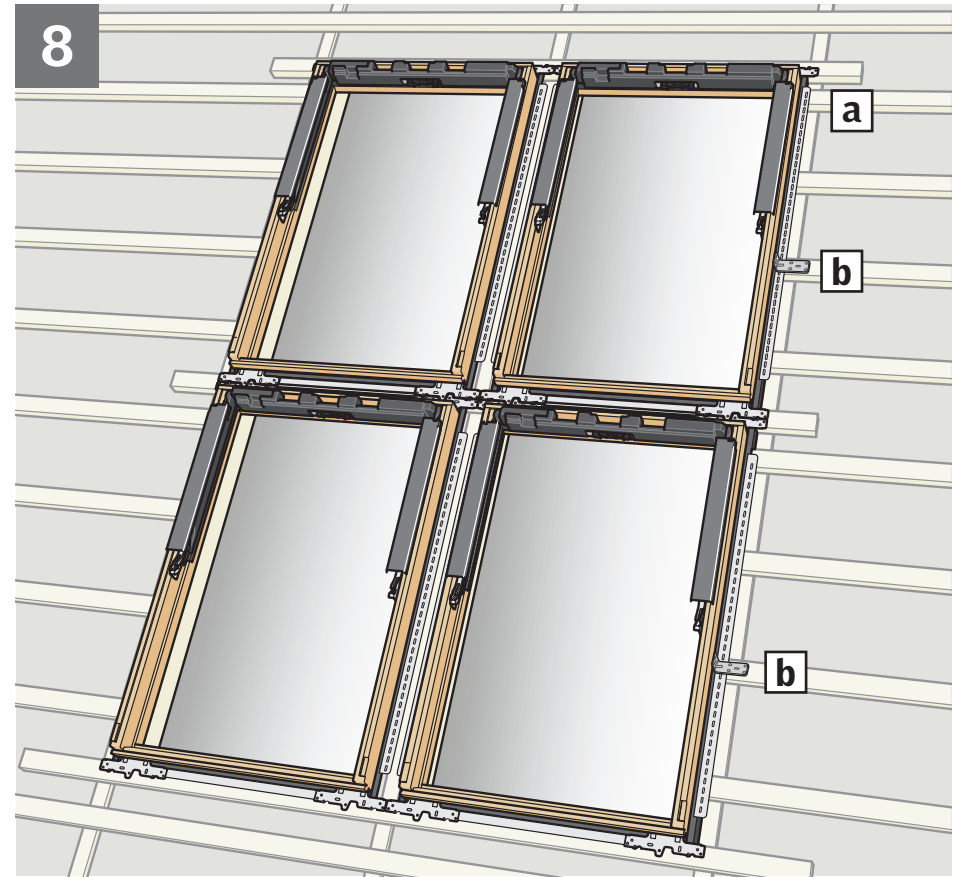

VELUX®

EKZ/EKW/EKX

VAS 453205-2015-03

14

15

AR: VELUX Argentina S.A. 348 4 639944	HU: VELUX Magyarország Kft. (06/1) 436-0601
AT: VELUX Österreich GmbH 02245/32 3 50	IE: VELUX Company Ltd. 01 848 8775
AU: VELUX Australia Pty. Ltd. 1300 859 856	IT: VELUX Italia s.p.a. 045/6173666
BA: VELUX Bosna i Hercegovina d.o.o. 033/626 493, 626 494	JP: VELUX-Japan Ltd. 0570-00-8145
BE: VELUX Belgium (010) 42.09.09	LT: VELUX Lietuva, UAB (85) 270 91 01
BG: VELUX Bulgaria EOOD 02/955 99 30	LV: VELUX Latvia SIA 67 27 77 33
BY: FE VELUX Roof Windows (017) 217 7385	NL: VELUX Nederland B.V. 030 - 6 629 629
CA: VELUX Canada Inc. 1 800 88-VELUX (888-3589)	NO: VELUX Norge AS 22 51 06 00
CH: VELUX Schweiz AG 062 289 44 45	NZ: VELUX New Zealand Ltd. 0800 650 445
CL: VELUX Chile Limitada 2 953 6789	PL: VELUX Polska Sp. z o.o. (022) 33 77 000 / 33 77 070
CN: VELUX (CHINA) CO. LTD. 0316-607 27 27	PT: VELUX Portugal, Lda 21 880 00 60
CZ: VELUX Česká republika, s.r.o. 531 015 511	RO: VELUX România S.R.L. 0-8008-83589
DE: VELUX Deutschland GmbH 01806 / 33 33 99 Festnetz: 0,20 €/Anruf Mobilfunk: max. 0,60 €/Anruf	RS: VELUX Srbija d.o.o. 011 20 57 500
DK: VELUX Danmark A/S 45 16 45 16	RU: ZAO VELUX 8 800 200 7520
EE: VELUX Eesti OÜ 621 7790	SE: VELUX Svenska AB 042/20 83 80
ES: VELUX Spain, S.A. 91 509 71 00	SI: VELUX Slovenija d.o.o. 01 724 68 68
FI: VELUX Suomi Oy 0207 290 800	SK: VELUX Slovensko, s.r.o. (02) 33 000 555
FR: VELUX France 0821 02 15 15 0,119€ TTC/min	TR: VELUX Çati Pencereleeri Ticaret Limited Şirketi 0 216 302 54 10
GB: VELUX Company Ltd. 01592 778 225	UA: VELUX Ukraina TOV (044) 2916070
HR: VELUX Hrvatska d.o.o. 01/5555 444	US: VELUX America Inc. 1-800-88-VELUX